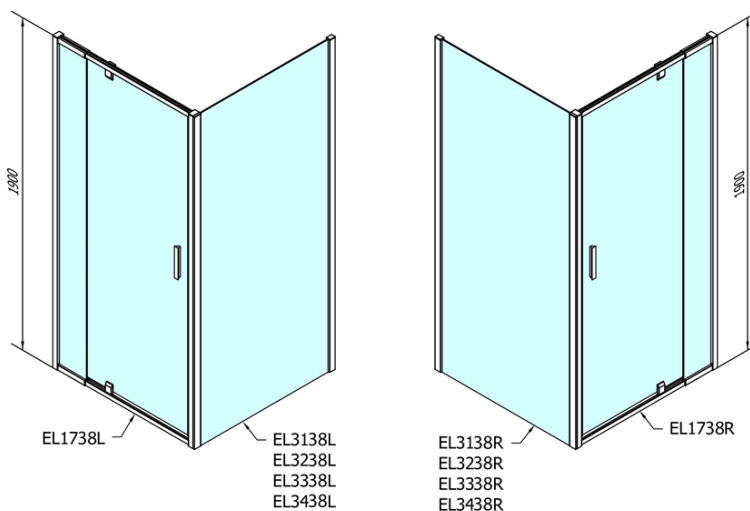

**EASY kabina prysznicowa 900-1000x900mm,
obrotowe drzwi, L/R, szkło brick**

Kod: EL1738EL3338

Podstawowe informacje

Marka: Polysan

Seria: EASY

Rozmiary

Szerokość: 1000 mm

Wysokość: 1900 mm

Głębokość: 900 mm

Właściwości

Kolor profilu: Chrom - Aluminium polerowane

Kształt: Kabiny prysznicowe prostokątne

Typ otwierania: Jednoskrzydłowe

Kierunek otwierania: Uniwersalne

Szerokość wejścia: 560 mm

Rodzaj szkła: Szkło Brick

Grubość szkła: 6 mm

Właściwości: Z profilami

Waga / szt.: 59.0 kg

Opakowanie: 2 szt.

Gwarancja: 2 lata

Karta techniczna

	B
EL1738-EL3138	680-700
EL1738-EL3238	780-800
EL1738-EL3338	880-900
EL1738-EL3438	980-1000