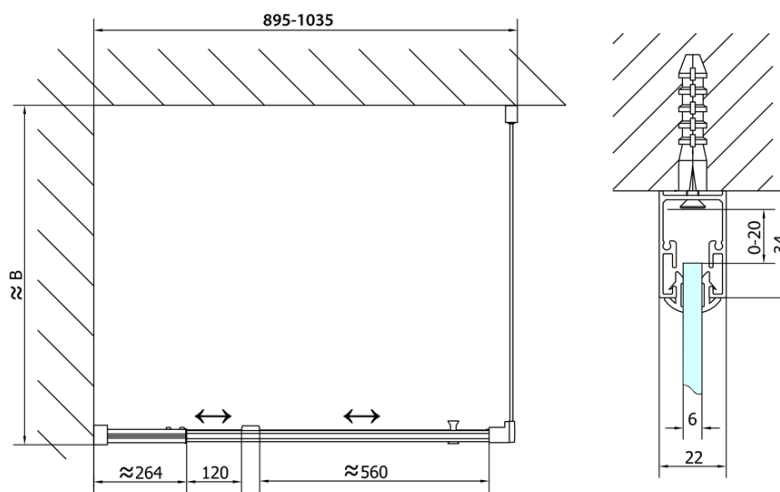

Głębokość: 900 mm

Właściwości

Kolor profilu: Chrom - Aluminium polerowane

Kształt: Kabiny prysznicowe prostokątne

Typ otwierania: Jednoskrzydłowe

Kierunek otwierania: Uniwersalne

Szerokość wejścia: 560 mm

Rodzaj szkła: Szkło Brick

Grubość szkła: 6 mm

Właściwości: Z profilami

Waga / szt.: 59.0 kg

Opakowanie: 2 szt.

Gwarancja: 2 lata

Karta techniczna

	B
EL1738-EL3138	680-700
EL1738-EL3238	780-800
EL1738-EL3338	880-900
EL1738-EL3438	980-1000