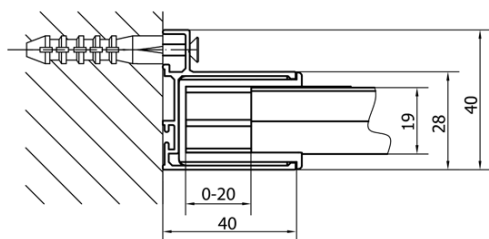

Głębokość: 900 mm

Właściwości

Kolor profilu: Chrom - Aluminium polerowane

Kształt: Kabiny prysznicowe prostokątne

Typ otwierania: Jednoskrzydłowe

Kierunek otwierania: Uniwersalne

Szerokość wejścia: 560 mm

Rodzaj szkła: Szkło Brick

Grubość szkła: 6 mm

Właściwości: Z profilami

Waga / szt.: 59.0 kg

Opakowanie: 2 szt.

Gwarancja: 2 lata

Karta techniczna

	B
EL1738-EL3138	680-700
EL1738-EL3238	780-800
EL1738-EL3338	880-900
EL1738-EL3438	980-1000