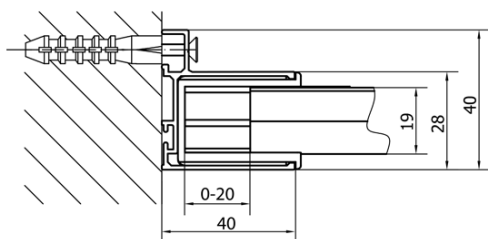

Głębokość: 800 mm

Właściwości

Kolor profilu: Chrom - Aluminium polerowane

Kształt: Kabiny prysznicowe prostokątne

Typ otwierania: Jednoskrzydłowe

Kierunek otwierania: Uniwersalne

Szerokość wejścia: 560 mm

Rodzaj szkła: Szkło Brick

Grubość szkła: 6 mm

Właściwości: Z profilami

Waga / szt.: 56.0 kg

Opakowanie: 2 szt.

Gwarancja: 2 lata

Karta techniczna

	B
EL1738-EL3138	680-700
EL1738-EL3238	780-800
EL1738-EL3338	880-900
EL1738-EL3438	980-1000