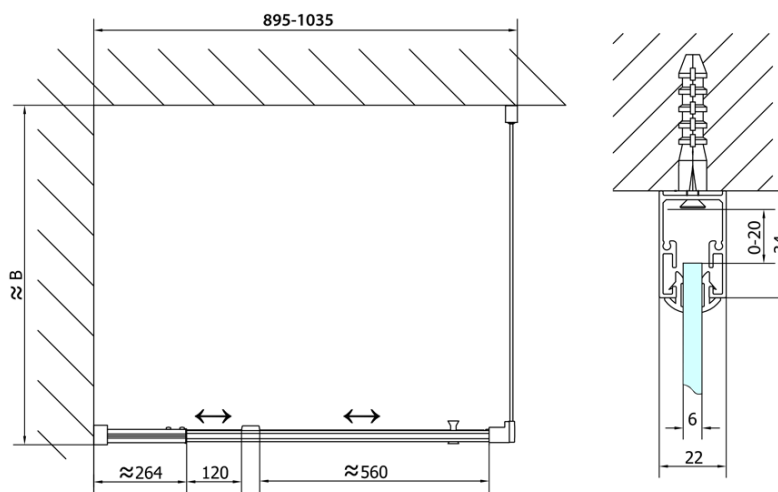

Głębokość: 800 mm

Właściwości

Kolor profilu: Chrom - Aluminium polerowane

Kształt: Kabiny prysznicowe prostokątne

Typ otwierania: Jednoskrzydłowe

Kierunek otwierania: Uniwersalne

Szerokość wejścia: 560 mm

Rodzaj szkła: Szkło Brick

Grubość szkła: 6 mm

Właściwości: Z profilami

Waga / szt.: 56.0 kg

Opakowanie: 2 szt.

Gwarancja: 2 lata

Karta techniczna

	B
EL1738-EL3138	680-700
EL1738-EL3238	780-800
EL1738-EL3338	880-900
EL1738-EL3438	980-1000