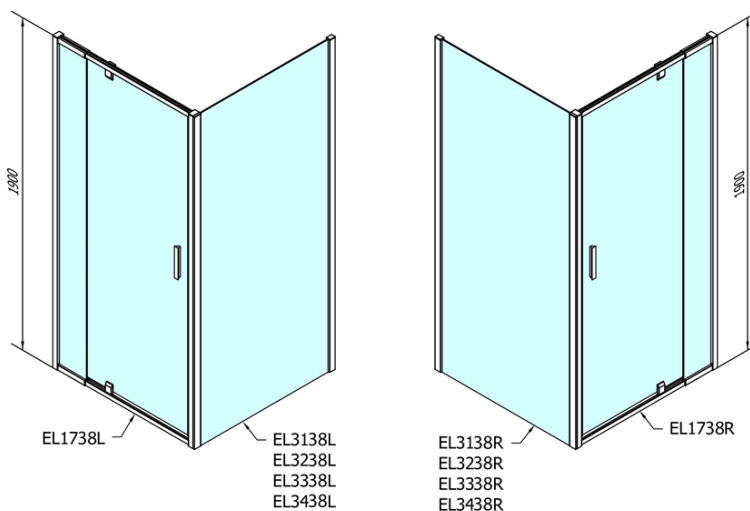

EASY kabina prysznicowa 900-1000x800mm, drzwi obrotowe, L/P, szkło brick

Kod: EL1738EL3238

Podstawowe informacje

Marka: Polysan

Seria: EASY

Rozmiary

Szerokość: 1000 mm

Wysokość: 1900 mm

Głębokość: 800 mm

Właściwości

Kolor profilu: Chrom - Aluminium polerowane

Kształt: Kabiny prysznicowe prostokątne

Typ otwierania: Jednoskrzydłowe

Kierunek otwierania: Uniwersalne

Szerokość wejścia: 560 mm

Rodzaj szkła: Szkło Brick

Grubość szkła: 6 mm

Właściwości: Z profilami

Waga / szt.: 56.0 kg

Opakowanie: 2 szt.

Gwarancja: 2 lata

Karta techniczna

	B
EL1738-EL3138	680-700
EL1738-EL3238	780-800
EL1738-EL3338	880-900
EL1738-EL3438	980-1000