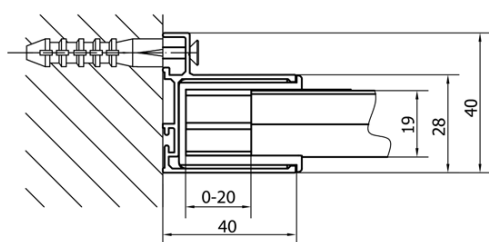

Głębokość: 800 mm

Właściwości

Kolor profilu: Chrom - Aluminium polerowane

Kształt: Kabiny prysznicowe prostokątne

Typ otwierania: Jednoskrzydłowe

Kierunek otwierania: Uniwersalne

Szerokość wejścia: 560 mm

Rodzaj szkła: Szkło Brick

Grubość szkła: 6 mm

Właściwości: Z profilami

Waga / szt.: 56.0 kg

Opakowanie: 2 szt.

Gwarancja: 2 lata

Karta techniczna

	B
EL1738-EL3138	680-700
EL1738-EL3238	780-800
EL1738-EL3338	880-900
EL1738-EL3438	980-1000