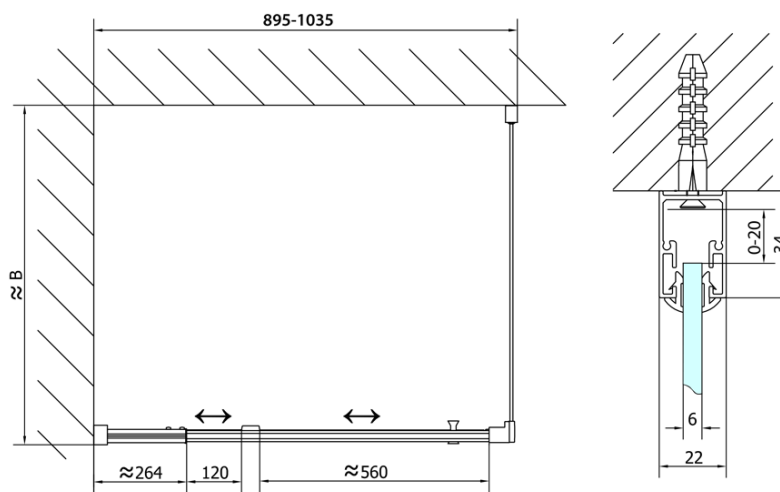

**Głębokość:** 800 mm

**Właściwości**

**Kolor profilu:** Chrom - Aluminium polerowane

**Kształt:** Kabiny prysznicowe prostokątne

**Typ otwierania:** Jednoskrzydłowe

**Kierunek otwierania:** Uniwersalne

**Szerokość wejścia:** 560 mm

**Rodzaj szkła:** Szkło Brick

**Grubość szkła:** 6 mm

**Właściwości:** Z profilami

**Waga / szt.:** 56.0 kg

**Opakowanie:** 2 szt.

**Gwarancja:** 2 lata

Karta techniczna

	B
EL1738-EL3138	680-700
EL1738-EL3238	780-800
EL1738-EL3338	880-900
EL1738-EL3438	980-1000