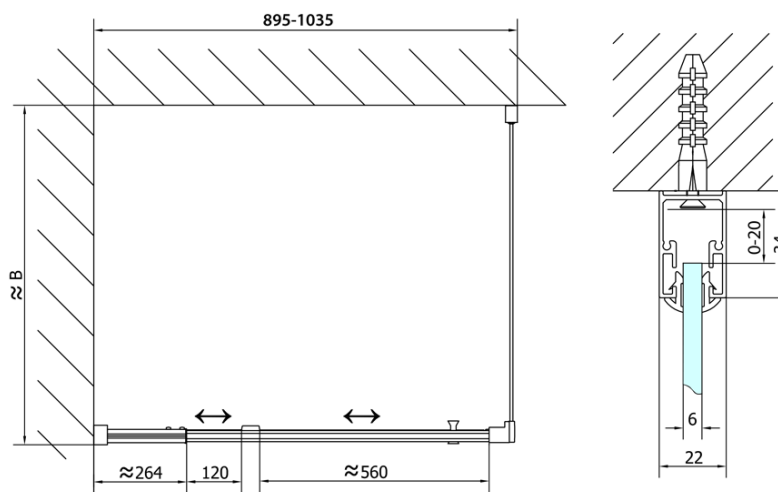

**Głębokość:** 800 mm

**Właściwości**

**Kolor profilu:** Chrom - Aluminium polerowane

**Kształt:** Kabiny prysznicowe prostokątne

**Typ otwierania:** Jednoskrzydłowe

**Kierunek otwierania:** Uniwersalne

**Szerokość wejścia:** 560 mm

**Rodzaj szkła:** Szkło Brick

**Grubość szkła:** 6 mm

**Właściwości:** Z profilami

**Waga / szt.:** 56.0 kg

**Opakowanie:** 2 szt.

**Gwarancja:** 2 lata

Karta techniczna

	B
EL1738-EL3138	680-700
EL1738-EL3238	780-800
EL1738-EL3338	880-900
EL1738-EL3438	980-1000