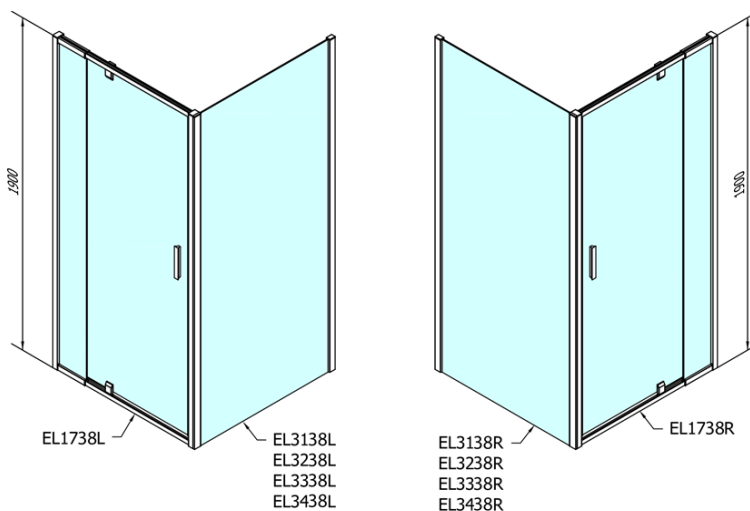

**EASY kabina prysznicowa 900-1000x800mm, drzwi obrotowe, L/P, szkło brick**

**Kod:** EL1738EL3238

**Podstawowe informacje**

**Marka:** Polysan

**Seria:** EASY

**Rozmiary**

**Szerokość:** 1000 mm

**Wysokość:** 1900 mm

**Głębokość:** 800 mm

**Właściwości**

**Kolor profilu:** Chrom - Aluminium polerowane

**Kształt:** Kabiny prysznicowe prostokątne

**Typ otwierania:** Jednoskrzydłowe

**Kierunek otwierania:** Uniwersalne

**Szerokość wejścia:** 560 mm

**Rodzaj szkła:** Szkło Brick

**Grubość szkła:** 6 mm

**Właściwości:** Z profilami

**Waga / szt.:** 56.0 kg

**Opakowanie:** 2 szt.

**Gwarancja:** 2 lata

Karta techniczna

	B
EL1738-EL3138	680-700
EL1738-EL3238	780-800
EL1738-EL3338	880-900
EL1738-EL3438	980-1000