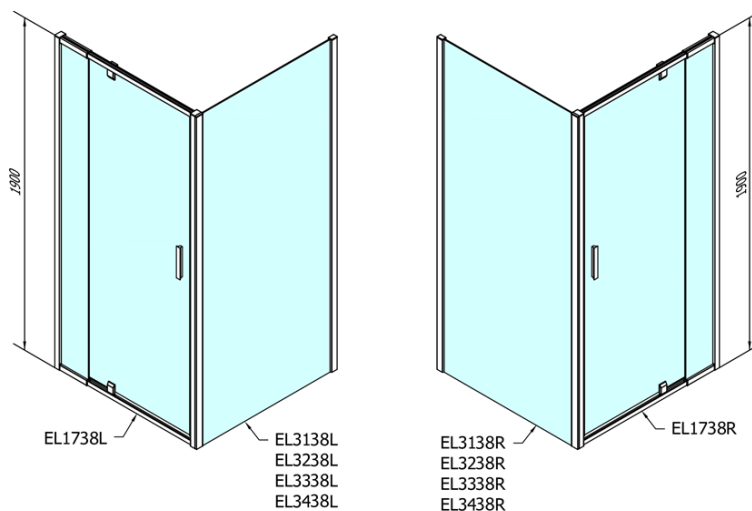

EASY kabina prysznicowa 900-1000x700mm, drzwi obrotowe, L/P, szkło brick

Kod: EL1738EL3138

Podstawowe informacje

Marka: Polysan

Seria: EASY

Rozmiary

Szerokość: 1000 mm

Wysokość: 1900 mm

Głębokość: 700 mm

Właściwości

Kolor profilu: Chrom - Aluminium polerowane

Kształt: Kabiny prysznicowe prostokątne

Typ otwierania: Jednoskrzydłowe

Kierunek otwierania: Uniwersalne

Szerokość wejścia: 560 mm

Rodzaj szkła: Szkło Brick

Grubość szkła: 6 mm

Właściwości: Z profilami

Waga / szt.: 53.0 kg

Opakowanie: 2 szt.

Gwarancja: 2 lata

EASY kabina prysznicowa 900-1000x700mm, drzwi obrotowe, L/P, szkło brick

Karta techniczna

	B
EL1738-EL3138	680-700
EL1738-EL3238	780-800
EL1738-EL3338	880-900
EL1738-EL3438	980-1000