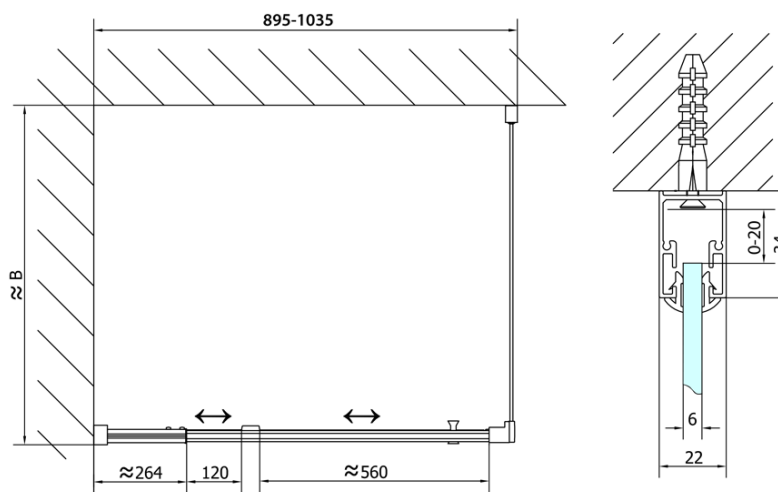

Głębokość: 700 mm

Właściwości

Kolor profilu: Chrom - Aluminium polerowane

Kształt: Kabiny prysznicowe prostokątne

Typ otwierania: Jednoskrzydłowe

Kierunek otwierania: Uniwersalne

Szerokość wejścia: 560 mm

Rodzaj szkła: Szkło Brick

Grubość szkła: 6 mm

Właściwości: Z profilami

Waga / szt.: 53.0 kg

Opakowanie: 2 szt.

Gwarancja: 2 lata

EASY kabina prysznicowa 900-1000x700mm, drzwi obrotowe, L/P, szkło brick

Karta techniczna

	B
EL1738-EL3138	680-700
EL1738-EL3238	780-800
EL1738-EL3338	880-900
EL1738-EL3438	980-1000