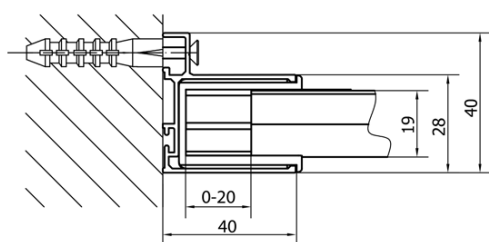

Głębokość: 700 mm

Właściwości

Kolor profilu: Chrom - Aluminium polerowane

Kształt: Kabiny prysznicowe prostokątne

Typ otwierania: Jednoskrzydłowe

Kierunek otwierania: Uniwersalne

Szerokość wejścia: 560 mm

Rodzaj szkła: Szkło Brick

Grubość szkła: 6 mm

Właściwości: Z profilami

Waga / szt.: 53.0 kg

Opakowanie: 2 szt.

Gwarancja: 2 lata

EASY kabina prysznicowa 900-1000x700mm, drzwi obrotowe, L/P, szkło brick

Karta techniczna

	B
EL1738-EL3138	680-700
EL1738-EL3238	780-800
EL1738-EL3338	880-900
EL1738-EL3438	980-1000