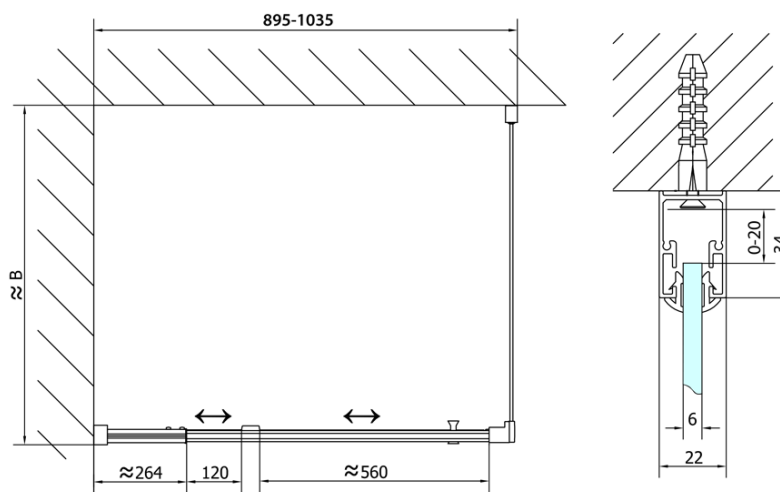

Głębokość: 700 mm

Właściwości

Kolor profilu: Chrom - Aluminium polerowane

Kształt: Kabiny prysznicowe prostokątne

Typ otwierania: Jednoskrzydłowe

Kierunek otwierania: Uniwersalne

Szerokość wejścia: 560 mm

Rodzaj szkła: Szkło Brick

Grubość szkła: 6 mm

Właściwości: Z profilami

Waga / szt.: 53.0 kg

Opakowanie: 2 szt.

Gwarancja: 2 lata

EASY kabina prysznicowa 900-1000x700mm, drzwi obrotowe, L/P, szkło brick

Karta techniczna

	B
EL1738-EL3138	680-700
EL1738-EL3238	780-800
EL1738-EL3338	880-900
EL1738-EL3438	980-1000