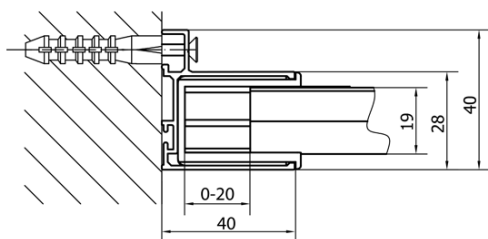

Głębokość: 700 mm

Właściwości

Kolor profilu: Chrom - Aluminium polerowane

Kształt: Kabiny prysznicowe prostokątne

Typ otwierania: Jednoskrzydłowe

Kierunek otwierania: Uniwersalne

Szerokość wejścia: 560 mm

Rodzaj szkła: Szkło Brick

Grubość szkła: 6 mm

Właściwości: Z profilami

Waga / szt.: 53.0 kg

Opakowanie: 2 szt.

Gwarancja: 2 lata

EASY kabina prysznicowa 900-1000x700mm, drzwi obrotowe, L/P, szkło brick

Karta techniczna

	B
EL1738-EL3138	680-700
EL1738-EL3238	780-800
EL1738-EL3338	880-900
EL1738-EL3438	980-1000