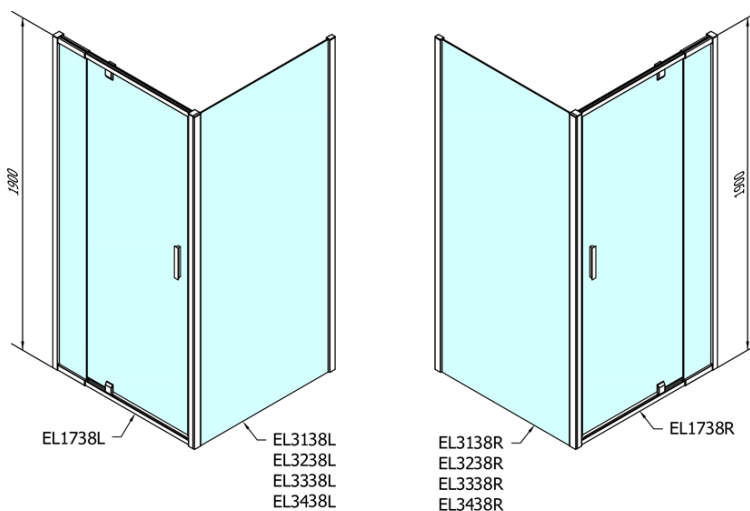

EASY kabina prysznicowa 900-1000x700mm, drzwi obrotowe, L/P, szkło brick

Kod: EL1738EL3138

Podstawowe informacje

Marka: Polysan

Seria: EASY

Rozmiary

Szerokość: 1000 mm

Wysokość: 1900 mm

Głębokość: 700 mm

Właściwości

Kolor profilu: Chrom - Aluminium polerowane

Kształt: Kabiny prysznicowe prostokątne

Typ otwierania: Jednoskrzydłowe

Kierunek otwierania: Uniwersalne

Szerokość wejścia: 560 mm

Rodzaj szkła: Szkło Brick

Grubość szkła: 6 mm

Właściwości: Z profilami

Waga / szt.: 53.0 kg

Opakowanie: 2 szt.

Gwarancja: 2 lata

EASY kabina prysznicowa 900-1000x700mm, drzwi obrotowe, L/P, szkło brick

Karta techniczna

	B
EL1738-EL3138	680-700
EL1738-EL3238	780-800
EL1738-EL3338	880-900
EL1738-EL3438	980-1000