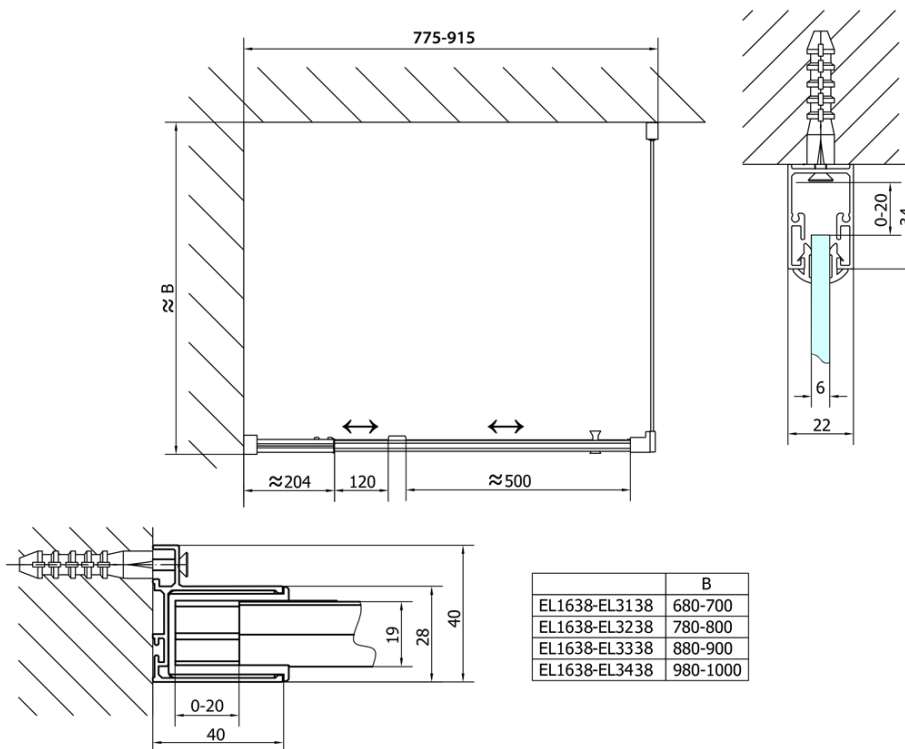

EASY kabina prysznicowa 800-900x1000mm, drzwi obrotowe, L/P, szkło brick

Kod: EL1638EL3438

Podstawowe informacje

Marka: Polysan

Seria: EASY

Rozmiary

Szerokość: 900 mm

Wysokość: 1900 mm

Głębokość: 1000 mm

Właściwości

Kolor profilu: Chrom - Aluminium polerowane

Kształt: Kabiny prysznicowe prostokątne

Typ otwierania: Jednoskrzydłowe

Kierunek otwierania: Uniwersalne

Szerokość wejścia: 500 mm

Rodzaj szkła: Szkło Brick

Grubość szkła: 6 mm

Właściwości: Z profilami

Waga / szt.: 59.0 kg

Opakowanie: 2 szt.

Gwarancja: 2 lata

EASY kabina prysznicowa 800-900x1000mm, drzwi obrotowe, L/P, szkło brick

Karta techniczna

	B
EL1638-EL3138	680-700
EL1638-EL3238	780-800
EL1638-EL3338	880-900
EL1638-EL3438	980-1000