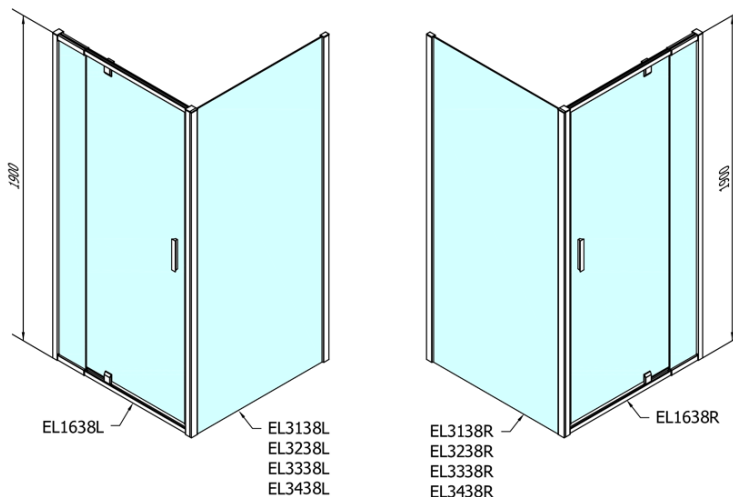

EASY kabina prysznicowa 800-900x1000mm, drzwi obrotowe, L/P, szkło brick

Kod: EL1638EL3438

Podstawowe informacje

Marka: Polysan

Seria: EASY

Rozmiary

Szerokość: 900 mm

Wysokość: 1900 mm

Głębokość: 1000 mm

Właściwości

Kolor profilu: Chrom - Aluminium polerowane

Kształt: Kabiny prysznicowe prostokątne

Typ otwierania: Jednoskrzydłowe

Kierunek otwierania: Uniwersalne

Szerokość wejścia: 500 mm

Rodzaj szkła: Szkło Brick

Grubość szkła: 6 mm

Właściwości: Z profilami

Waga / szt.: 59.0 kg

Opakowanie: 2 szt.

Gwarancja: 2 lata

EASY kabina prysznicowa 800-900x1000mm, drzwi obrotowe, L/P, szkło brick

Karta techniczna

	B
EL1638-EL3138	680-700
EL1638-EL3238	780-800
EL1638-EL3338	880-900
EL1638-EL3438	980-1000