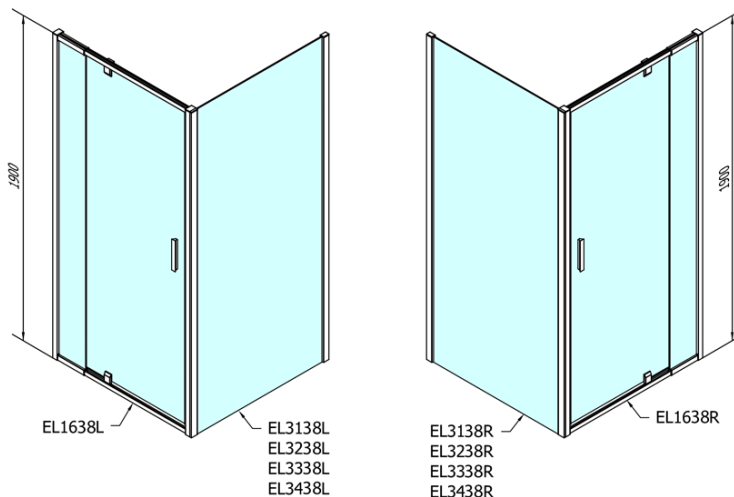

EASY kabina prysznicowa 800-900x1000mm, drzwi obrotowe, L/P, szkło brick

Kod: EL1638EL3438

Podstawowe informacje

Marka: Polysan

Seria: EASY

Rozmiary

Szerokość: 900 mm

Wysokość: 1900 mm

Głębokość: 1000 mm

Właściwości

Kolor profilu: Chrom - Aluminium polerowane

Kształt: Kabiny prysznicowe prostokątne

Typ otwierania: Jednoskrzydłowe

Kierunek otwierania: Uniwersalne

Szerokość wejścia: 500 mm

Rodzaj szkła: Szkło Brick

Grubość szkła: 6 mm

Właściwości: Z profilami

Waga / szt.: 59.0 kg

Opakowanie: 2 szt.

Gwarancja: 2 lata

EASY kabina prysznicowa 800-900x1000mm, drzwi obrotowe, L/P, szkło brick

Karta techniczna

	B
EL1638-EL3138	680-700
EL1638-EL3238	780-800
EL1638-EL3338	880-900
EL1638-EL3438	980-1000