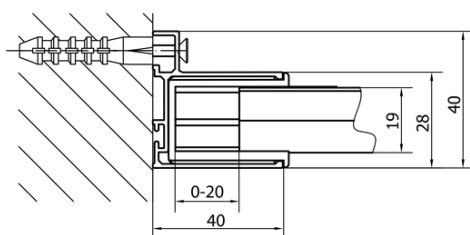

Głębokość: 1000 mm

Właściwości

Kolor profilu: Chrom - Aluminium polerowane

Kształt: Kabiny prysznicowe prostokątne

Typ otwierania: Jednoskrzydłowe

Kierunek otwierania: Uniwersalne

Szerokość wejścia: 500 mm

Rodzaj szkła: Szkło Brick

Grubość szkła: 6 mm

Właściwości: Z profilami

Waga / szt.: 59.0 kg

Opakowanie: 2 szt.

Gwarancja: 2 lata

EASY kabina prysznicowa 800-900x1000mm, drzwi obrotowe, L/P, szkło brick

Karta techniczna

	B
EL1638-EL3138	680-700
EL1638-EL3238	780-800
EL1638-EL3338	880-900
EL1638-EL3438	980-1000