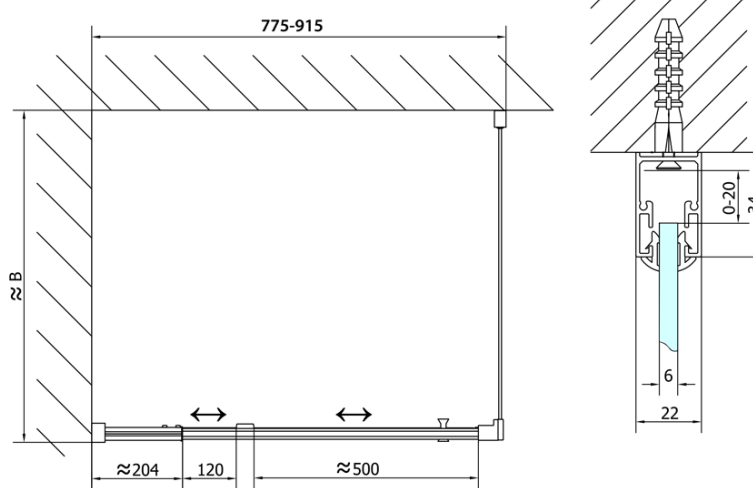

Głębokość: 1000 mm

Właściwości

Kolor profilu: Chrom - Aluminium polerowane

Kształt: Kabiny prysznicowe prostokątne

Typ otwierania: Jednoskrzydłowe

Kierunek otwierania: Uniwersalne

Szerokość wejścia: 500 mm

Rodzaj szkła: Szkło Brick

Grubość szkła: 6 mm

Właściwości: Z profilami

Waga / szt.: 59.0 kg

Opakowanie: 2 szt.

Gwarancja: 2 lata

EASY kabina prysznicowa 800-900x1000mm, drzwi obrotowe, L/P, szkło brick

Karta techniczna

	B
EL1638-EL3138	680-700
EL1638-EL3238	780-800
EL1638-EL3338	880-900
EL1638-EL3438	980-1000