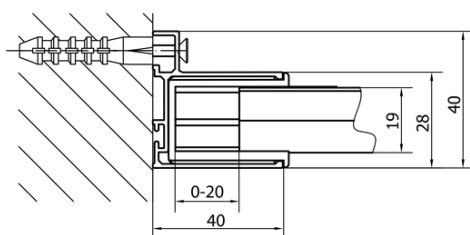

**Głębokość:** 900 mm

**Właściwości**

**Kolor profilu:** Chrom - Aluminium polerowane

**Kształt:** Kabiny prysznicowe prostokątne

**Typ otwierania:** Jednoskrzydłowe

**Kierunek otwierania:** Uniwersalne

**Szerokość wejścia:** 500 mm

**Rodzaj szkła:** Szkło Brick

**Grubość szkła:** 6 mm

**Właściwości:** Z profilami

**Waga / szt.:** 56.0 kg

**Opakowanie:** 2 szt.

**Gwarancja:** 2 lata

**EASY kabina prysznicowa 800-900x900mm,  
obrotowe drzwi, L/P, szkło Brick**

**Karta techniczna**

	B
EL1638-EL3138	680-700
EL1638-EL3238	780-800
EL1638-EL3338	880-900
EL1638-EL3438	980-1000