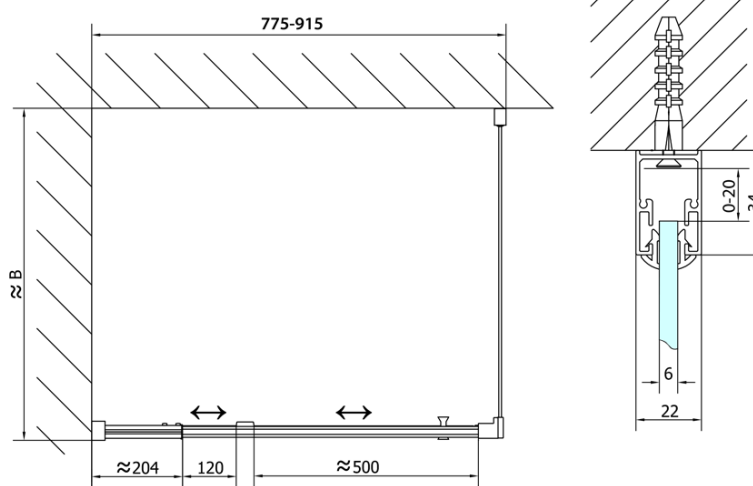

**Głębokość:** 900 mm

**Właściwości**

**Kolor profilu:** Chrom - Aluminium polerowane

**Kształt:** Kabiny prysznicowe prostokątne

**Typ otwierania:** Jednoskrzydłowe

**Kierunek otwierania:** Uniwersalne

**Szerokość wejścia:** 500 mm

**Rodzaj szkła:** Szkło Brick

**Grubość szkła:** 6 mm

**Właściwości:** Z profilami

**Waga / szt.:** 56.0 kg

**Opakowanie:** 2 szt.

**Gwarancja:** 2 lata

**EASY kabina prysznicowa 800-900x900mm,  
obrotowe drzwi, L/P, szkło Brick**

**Karta techniczna**

	B
EL1638-EL3138	680-700
EL1638-EL3238	780-800
EL1638-EL3338	880-900
EL1638-EL3438	980-1000