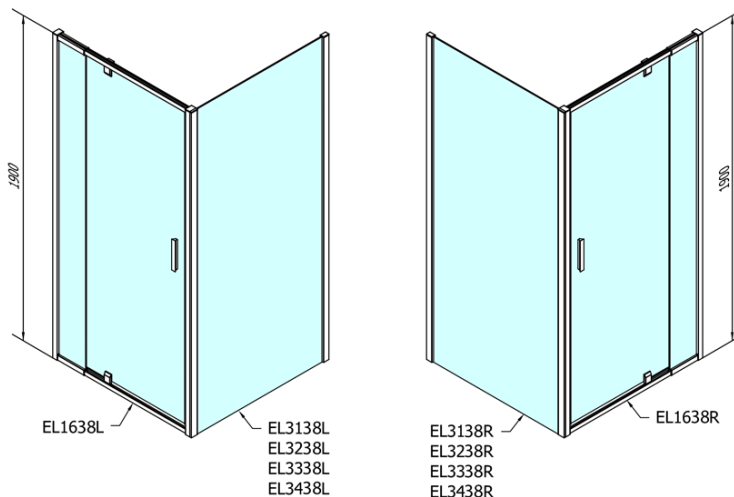

**EASY kabina prysznicowa 800-900x900mm,  
obrotowe drzwi, L/P, szkło Brick**

**Kod:** EL1638EL3338

**Podstawowe informacje**

**Marka:** Polysan

**Seria:** EASY

**Rozmiary**

**Szerokość:** 900 mm

**Wysokość:** 1900 mm

**Głębokość:** 900 mm

**Właściwości**

**Kolor profilu:** Chrom - Aluminium polerowane

**Kształt:** Kabiny prysznicowe prostokątne

**Typ otwierania:** Jednoskrzydłowe

**Kierunek otwierania:** Uniwersalne

**Szerokość wejścia:** 500 mm

**Rodzaj szkła:** Szkło Brick

**Grubość szkła:** 6 mm

**Właściwości:** Z profilami

**Waga / szt.:** 56.0 kg

**Opakowanie:** 2 szt.

**Gwarancja:** 2 lata

**EASY kabina prysznicowa 800-900x900mm,  
obrotowe drzwi, L/P, szkło Brick**

**Karta techniczna**

	B
EL1638-EL3138	680-700
EL1638-EL3238	780-800
EL1638-EL3338	880-900
EL1638-EL3438	980-1000