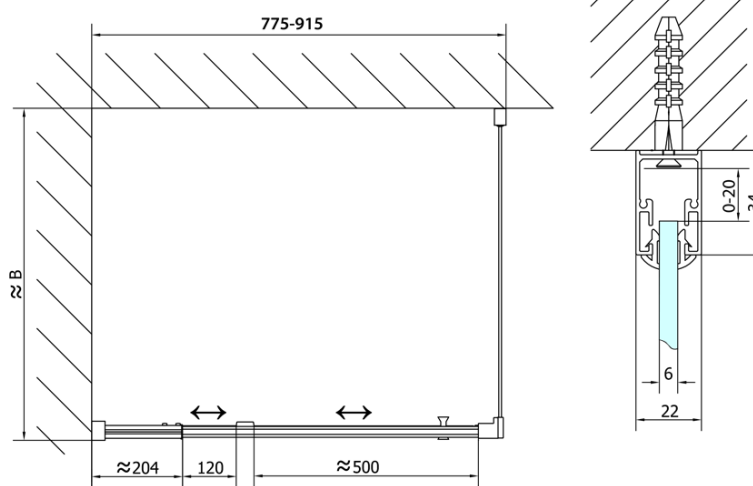

**EASY kabina prysznicowa 800-900x800mm,  
obrotowe drzwi, wariant L/P, szkło Brick**

**Kod:** EL1638EL3238

**Podstawowe informacje**

**Marka:** Polysan

**Seria:** EASY

**Rozmiary**

**Szerokość:** 900 mm

**Wysokość:** 1900 mm

**Głębokość:** 800 mm

**Właściwości**

**Kolor profilu:** Chrom - Aluminium polerowane

**Kształt:** Kabiny prysznicowe prostokątne

**Typ otwierania:** Jednoskrzydłowe

**Kierunek otwierania:** Uniwersalne

**Szerokość wejścia:** 500 mm

**Rodzaj szkła:** Szkło Brick

**Grubość szkła:** 6 mm

**Właściwości:** Z profilami

**Waga / szt.:** 53.0 kg

**Opakowanie:** 2 szt.

**Gwarancja:** 2 lata

**EASY kabina prysznicowa 800-900x800mm,  
obrotowe drzwi, wariant L/P, szkło Brick**

**Karta techniczna**

	B
EL1638-EL3138	680-700
EL1638-EL3238	780-800
EL1638-EL3338	880-900
EL1638-EL3438	980-1000