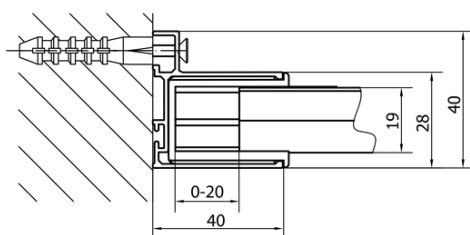

**Głębokość:** 800 mm

**Właściwości**

**Kolor profilu:** Chrom - Aluminium polerowane

**Kształt:** Kabiny prysznicowe prostokątne

**Typ otwierania:** Jednoskrzydłowe

**Kierunek otwierania:** Uniwersalne

**Szerokość wejścia:** 500 mm

**Rodzaj szkła:** Szkło Brick

**Grubość szkła:** 6 mm

**Właściwości:** Z profilami

**Waga / szt.:** 53.0 kg

**Opakowanie:** 2 szt.

**Gwarancja:** 2 lata

**EASY kabina prysznicowa 800-900x800mm,  
obrotowe drzwi, wariant L/P, szkło Brick**

**Karta techniczna**

	B
EL1638-EL3138	680-700
EL1638-EL3238	780-800
EL1638-EL3338	880-900
EL1638-EL3438	980-1000