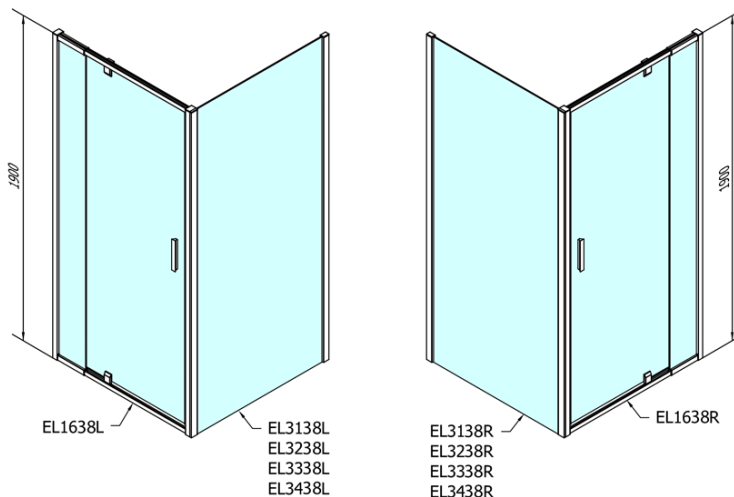

**EASY kabina prysznicowa 800-900x800mm,  
obrotowe drzwi, wariant L/P, szkło Brick**

**Kod:** EL1638EL3238

**Podstawowe informacje**

**Marka:** Polysan

**Seria:** EASY

**Rozmiary**

**Szerokość:** 900 mm

**Wysokość:** 1900 mm

**Głębokość:** 800 mm

**Właściwości**

**Kolor profilu:** Chrom - Aluminium polerowane

**Kształt:** Kabiny prysznicowe prostokątne

**Typ otwierania:** Jednoskrzydłowe

**Kierunek otwierania:** Uniwersalne

**Szerokość wejścia:** 500 mm

**Rodzaj szkła:** Szkło Brick

**Grubość szkła:** 6 mm

**Właściwości:** Z profilami

**Waga / szt.:** 53.0 kg

**Opakowanie:** 2 szt.

**Gwarancja:** 2 lata

**EASY kabina prysznicowa 800-900x800mm,  
obrotowe drzwi, wariant L/P, szkło Brick**

**Karta techniczna**

	B
EL1638-EL3138	680-700
EL1638-EL3238	780-800
EL1638-EL3338	880-900
EL1638-EL3438	980-1000