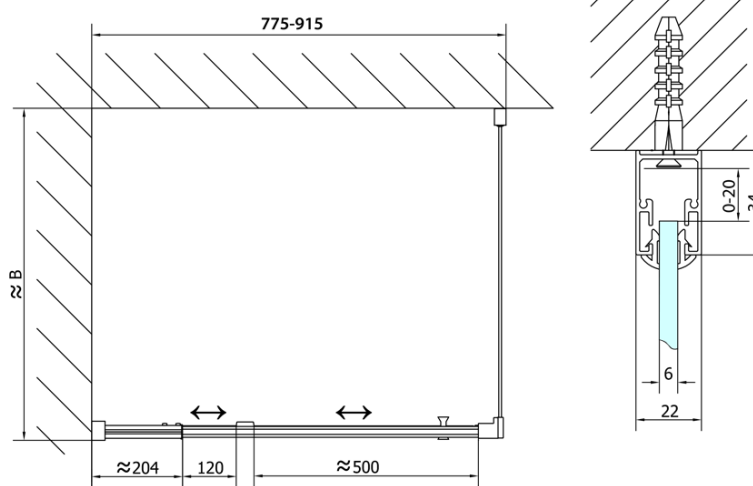

**EASY kabina prysznicowa 800-900x800mm,
obrotowe drzwi, wariant L/P, szkło Brick**

Kod: EL1638EL3238

Podstawowe informacje

Marka: Polysan

Seria: EASY

Rozmiary

Szerokość: 900 mm

Wysokość: 1900 mm

Głębokość: 800 mm

Właściwości

Kolor profilu: Chrom - Aluminium polerowane

Kształt: Kabiny prysznicowe prostokątne

Typ otwierania: Jednoskrzydłowe

Kierunek otwierania: Uniwersalne

Szerokość wejścia: 500 mm

Rodzaj szkła: Szkło Brick

Grubość szkła: 6 mm

Właściwości: Z profilami

Waga / szt.: 53.0 kg

Opakowanie: 2 szt.

Gwarancja: 2 lata

**EASY kabina prysznicowa 800-900x800mm,
obrotowe drzwi, wariant L/P, szkło Brick**

Karta techniczna

| | B |
|---------------|----------|
| EL1638-EL3138 | 680-700 |
| EL1638-EL3238 | 780-800 |
| EL1638-EL3338 | 880-900 |
| EL1638-EL3438 | 980-1000 |