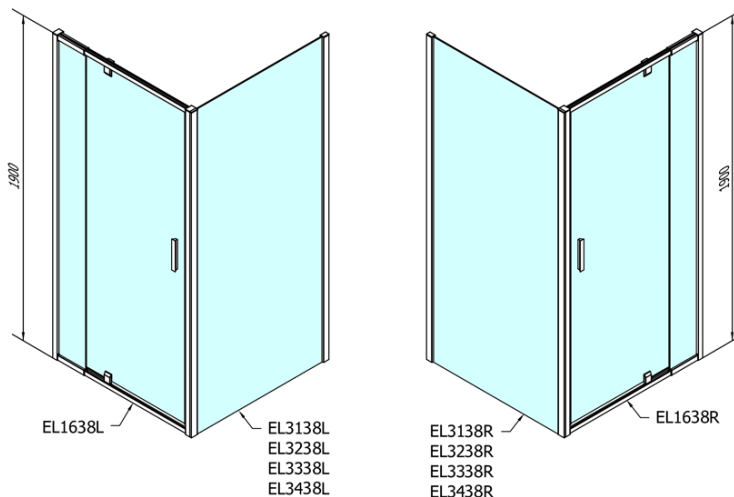

**EASY kabina prysznicowa 800-900x800mm,
obrotowe drzwi, wariant L/P, szkło Brick**

Kod: EL1638EL3238

Podstawowe informacje

Marka: Polysan

Seria: EASY

Rozmiary

Szerokość: 900 mm

Wysokość: 1900 mm

Głębokość: 800 mm

Właściwości

Kolor profilu: Chrom - Aluminium polerowane

Kształt: Kabiny prysznicowe prostokątne

Typ otwierania: Jednoskrzydłowe

Kierunek otwierania: Uniwersalne

Szerokość wejścia: 500 mm

Rodzaj szkła: Szkło Brick

Grubość szkła: 6 mm

Właściwości: Z profilami

Waga / szt.: 53.0 kg

Opakowanie: 2 szt.

Gwarancja: 2 lata

**EASY kabina prysznicowa 800-900x800mm,
obrotowe drzwi, wariant L/P, szkło Brick**

Karta techniczna

| | B |
|---------------|----------|
| EL1638-EL3138 | 680-700 |
| EL1638-EL3238 | 780-800 |
| EL1638-EL3338 | 880-900 |
| EL1638-EL3438 | 980-1000 |