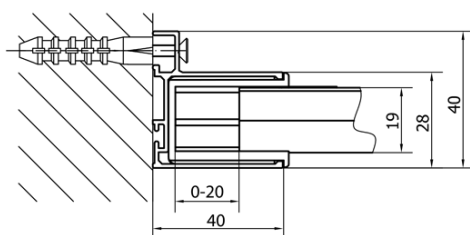

Głębokość: 800 mm

Właściwości

Kolor profilu: Chrom - Aluminium polerowane

Kształt: Kabiny prysznicowe prostokątne

Typ otwierania: Jednoskrzydłowe

Kierunek otwierania: Uniwersalne

Szerokość wejścia: 500 mm

Rodzaj szkła: Szkło Brick

Grubość szkła: 6 mm

Właściwości: Z profilami

Waga / szt.: 53.0 kg

Opakowanie: 2 szt.

Gwarancja: 2 lata

**EASY kabina prysznicowa 800-900x800mm,
obrotowe drzwi, wariant L/P, szkło Brick**

Karta techniczna

| | B |
|---------------|----------|
| EL1638-EL3138 | 680-700 |
| EL1638-EL3238 | 780-800 |
| EL1638-EL3338 | 880-900 |
| EL1638-EL3438 | 980-1000 |