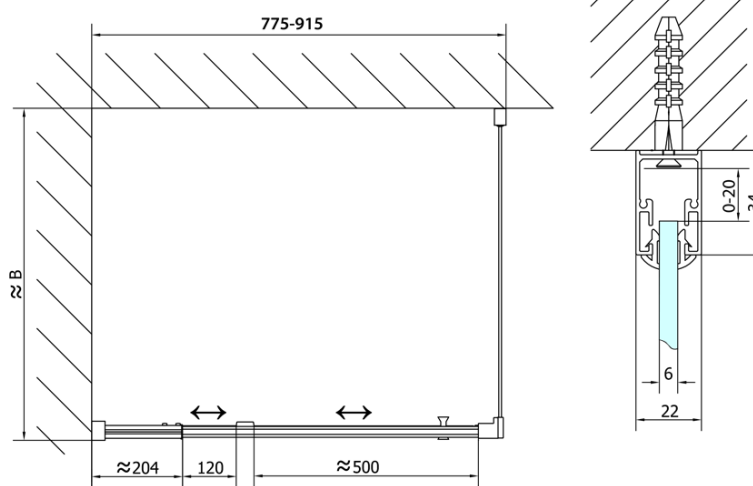

Głębokość: 700 mm

Właściwości

Kolor profilu: Chrom - Aluminium polerowane

Kształt: Kabiny prysznicowe prostokątne

Typ otwierania: Jednoskrzydłowe

Kierunek otwierania: Uniwersalne

Szerokość wejścia: 500 mm

Rodzaj szkła: Szkło Brick

Grubość szkła: 6 mm

Właściwości: Z profilami

Waga / szt.: 50.0 kg

Opakowanie: 2 szt.

Gwarancja: 2 lata

Karta techniczna

	B
EL1638-EL3138	680-700
EL1638-EL3238	780-800
EL1638-EL3338	880-900
EL1638-EL3438	980-1000