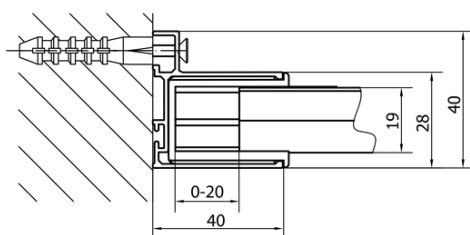

Głębokość: 700 mm

Właściwości

Kolor profilu: Chrom - Aluminium polerowane

Kształt: Kabiny prysznicowe prostokątne

Typ otwierania: Jednoskrzydłowe

Kierunek otwierania: Uniwersalne

Szerokość wejścia: 500 mm

Rodzaj szkła: Szkło Brick

Grubość szkła: 6 mm

Właściwości: Z profilami

Waga / szt.: 50.0 kg

Opakowanie: 2 szt.

Gwarancja: 2 lata

Karta techniczna

	B
EL1638-EL3138	680-700
EL1638-EL3238	780-800
EL1638-EL3338	880-900
EL1638-EL3438	980-1000