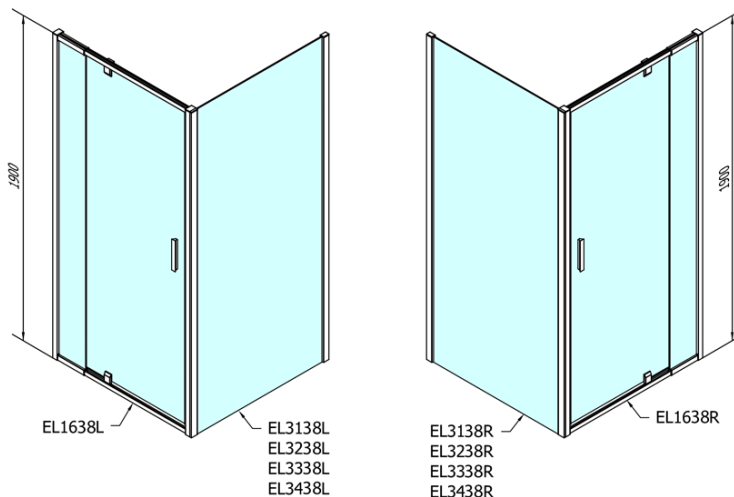

EASY kabina prysznicowa 800-900x700mm, drzwi obrotowe, L/P, szkło Brick

Kod: EL1638EL3138

Podstawowe informacje

Marka: Polysan

Seria: EASY

Rozmiary

Szerokość: 900 mm

Wysokość: 1900 mm

Głębokość: 700 mm

Właściwości

Kolor profilu: Chrom - Aluminium polerowane

Kształt: Kabiny prysznicowe prostokątne

Typ otwierania: Jednoskrzydłowe

Kierunek otwierania: Uniwersalne

Szerokość wejścia: 500 mm

Rodzaj szkła: Szkło Brick

Grubość szkła: 6 mm

Właściwości: Z profilami

Waga / szt.: 50.0 kg

Opakowanie: 2 szt.

Gwarancja: 2 lata

Karta techniczna

	B
EL1638-EL3138	680-700
EL1638-EL3238	780-800
EL1638-EL3338	880-900
EL1638-EL3438	980-1000