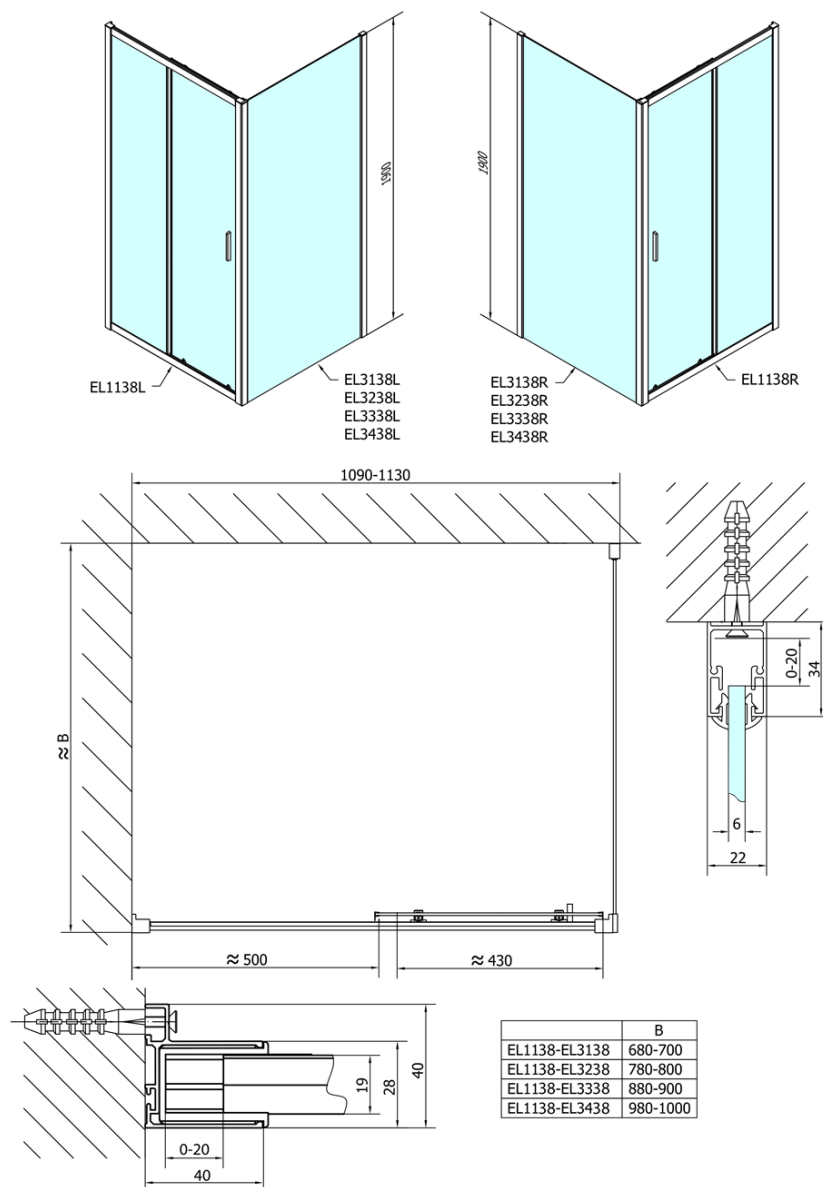

EASY kabina prysznicowa 1100x800mm, wariant L/P, szkło Brick

Kod: EL1138EL3238

Podstawowe informacje

Marka: Polysan

Seria: EASY

Rozmiary

Szerokość: 1100 mm

Wysokość: 1900 mm

Głębokość: 800 mm

Właściwości

Kolor profilu: Chrom - Aluminium polerowane

Kształt: Kabiny prysznicowe prostokątne

Typ otwierania: Przesuwne

Kierunek otwierania: Uniwersalne

Szerokość wejścia: 430 mm

Rodzaj szkła: Szkło Brick

Grubość szkła: 6 mm

Właściwości: Z profilami

Waga / szt.: 58.5 kg

Opakowanie: 2 szt.

Gwarancja: 2 lata

Karta techniczna

	B
EL1138-EL3138	680-700
EL1138-EL3238	780-800
EL1138-EL3338	880-900
EL1138-EL3438	980-1000