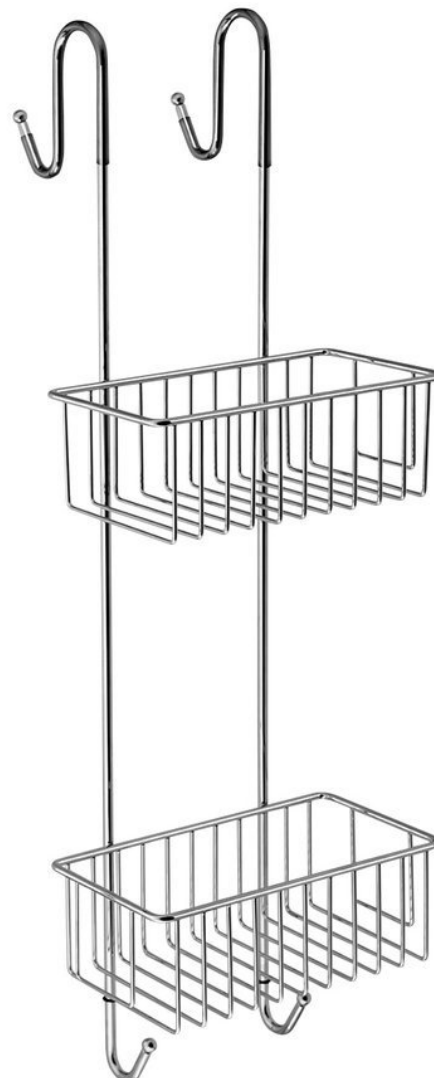

**CHROM LINE półka do prysznicza, zawieszana, 220x700x200 mm,  
chrom**

**Kod:** 37007

**Podstawowe informacje**

**Marka:** Aqualine  
**Seria:** CHROM LINE

**Rozmiary**

**Szerokość:** 220 mm  
**Wysokość:** 700 mm  
**Głębokość:** 217 mm

**Właściwości**

**Kolor:** Chrom  
**Materiał:** Stal  
**Kształt:** Druciany  
**Rodzaj:** Półka: piętrowa, Półka: do zawieszenia  
**Instalacja:** Do zawieszenia  
**Waga / szt.:** 1.19 kg  
**Opakowanie:** 1 szt.  
**Gwarancja:** 2 lata

CHROM LINE półka do prysznic, zawieszana, 220x700x200 mm,  
chrom

Karta techniczna