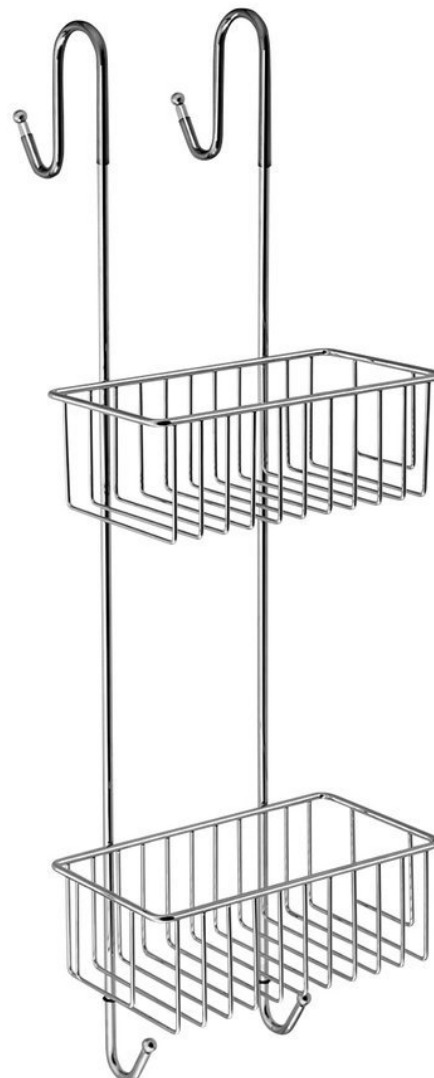

**CHROM LINE półka do prysznicza, zawieszana, 220x700x200 mm,
chrom**

Kod: 37007

Podstawowe informacje

Marka: Aqualine
Seria: CHROM LINE

Rozmiary

Szerokość: 220 mm
Wysokość: 700 mm
Głębokość: 217 mm

Właściwości

Kolor: Chrom
Materiał: Stal
Kształt: Druciany
Rodzaj: Półka: piętrowa, Półka: do zawieszenia
Instalacja: Do zawieszenia
Waga / szt.: 1.19 kg
Opakowanie: 1 szt.
Gwarancja: 2 lata

CHROM LINE półka do prysznic, zawieszana, 220x700x200 mm,
chrom