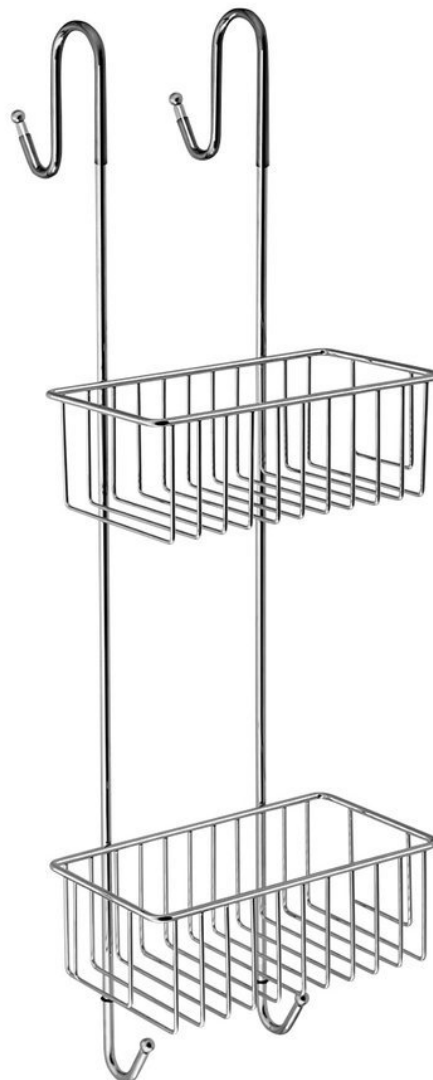

# CHROM LINE półka do prysznicza, zawieszana, 220x700x200 mm, chrom

Kod: 37007

## Podstawowe informacje

Marka: Aqualine  
Seria: CHROM LINE

## Rozmiary

Szerokość: 220 mm  
Wysokość: 700 mm  
Głębokość: 217 mm

## Właściwości

Kolor: Chrom  
Materiał: Stal  
Kształt: Druciany  
Rodzaj: Półka: piętrowa, Półka: do zawieszenia  
Instalacja: Do zawieszenia  
Waga / szt.: 1.19 kg  
Opakowanie: 1 szt.  
Gwarancja: 2 lata