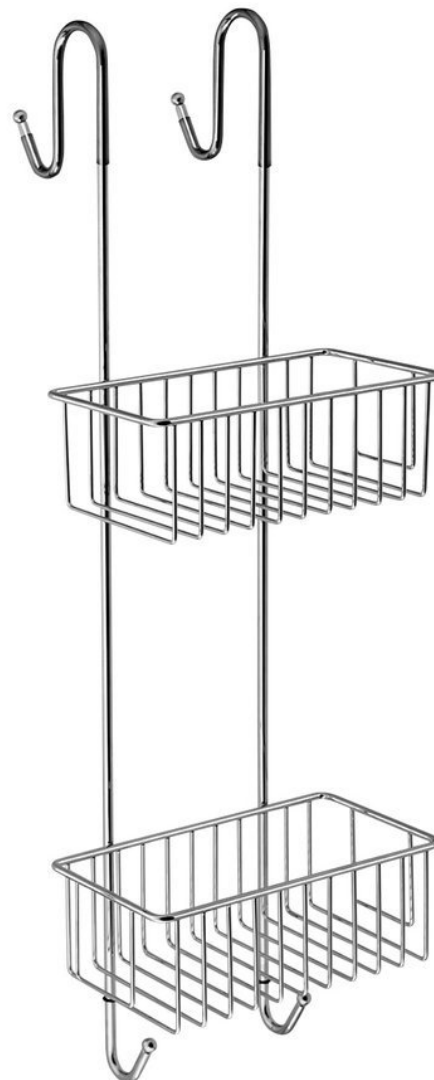

CHROM LINE półka do prysznicza, zawieszana, 220x700x200 mm, chrom

Kod: 37007

Podstawowe informacje

Marka: Aqualine
Seria: CHROM LINE

Rozmiary

Szerokość: 220 mm
Wysokość: 700 mm
Głębokość: 217 mm

Właściwości

Kolor: Chrom
Materiał: Stal
Kształt: Druciany
Rodzaj: Półka: piętrowa, Półka: do zawieszenia
Instalacja: Do zawieszenia
Waga / szt.: 1.19 kg
Opakowanie: 1 szt.
Gwarancja: 2 lata

CHROM LINE półka do prysznic, zawieszana, 220x700x200 mm,
chrom