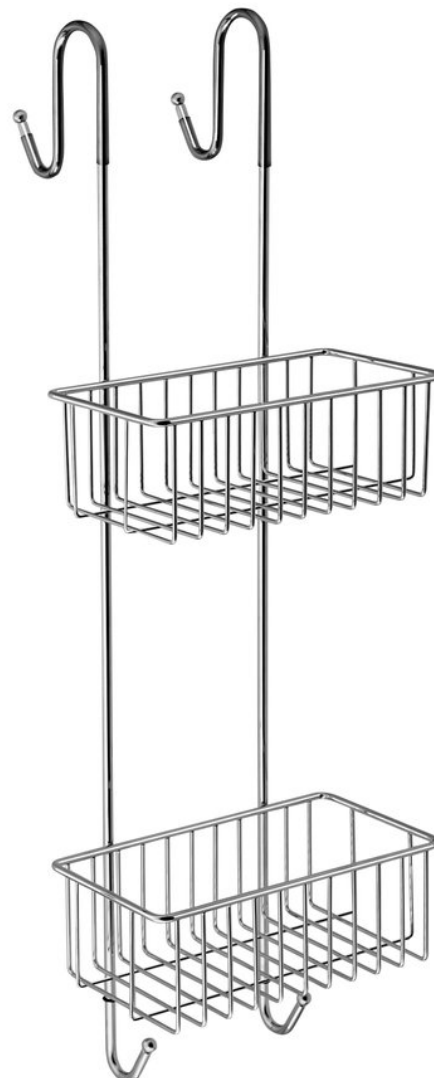

**CHROM LINE półka do prysznic, zawieszana, 220x700x200 mm,
chrom**

Kod: 37007

Podstawowe informacje

Marka: Aqualine
Seria: CHROM LINE

Rozmiary

Szerokość: 220 mm
Wysokość: 700 mm
Głębokość: 217 mm

Właściwości

Kolor: Chrom
Materiał: Stal
Kształt: Druciany
Rodzaj: Półka: piętrowa, Półka: do zawieszenia
Instalacja: Do zawieszenia
Waga / szt.: 1.19 kg
Opakowanie: 1 szt.
Gwarancja: 2 lata

CHROM LINE półka do prysznic, zawieszana, 220x700x200 mm,
chrom