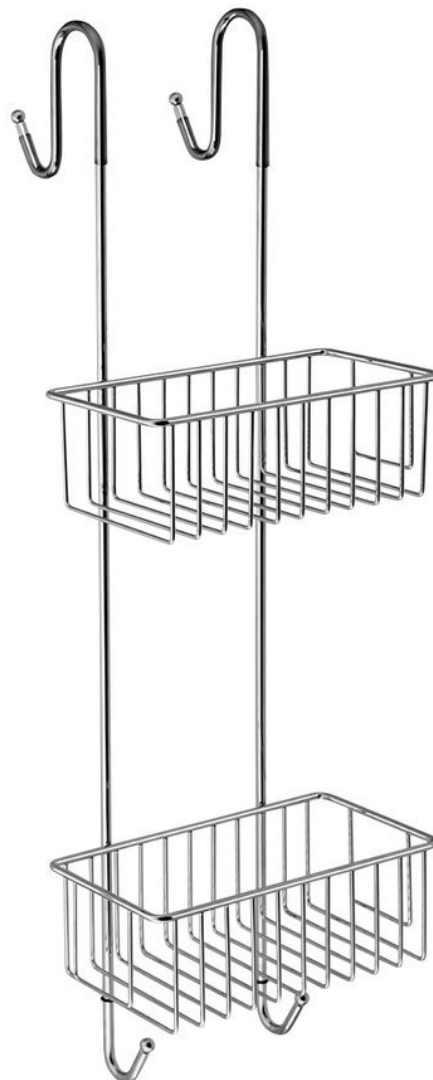

CHROM LINE półka do prysznicza, zawieszana, 220x700x200 mm, chrom

Kod: 37007

Podstawowe informacje

Marka: Aqualine
Seria: CHROM LINE

Rozmiary

Szerokość: 220 mm
Wysokość: 700 mm
Głębokość: 217 mm

Właściwości

Kolor: Chrom
Materiał: Stal
Kształt: Druciany
Rodzaj: Półka: piętrowa, Półka: do zawieszenia
Instalacja: Do zawieszenia
Waga / szt.: 1.19 kg
Opakowanie: 1 szt.
Gwarancja: 2 lata

CHROM LINE półka do prysznic, zawieszana, 220x700x200 mm,
chrom