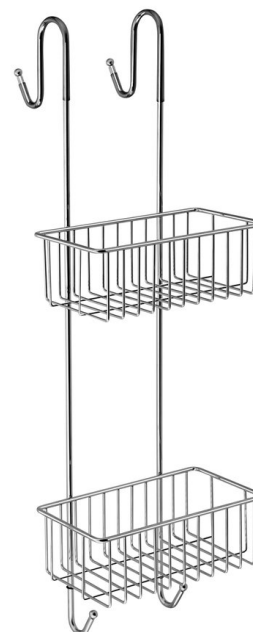

CHROM LINE półka do prysznic, zawieszana, 220x700x200 mm, chrom

Kod: 37007

Rozmiary

Szerokość: 220 mm

Wysokość: 700 mm

Głębokość: 217 mm

Właściwości

Kolor: Chrom

Materiał: Stal

Gwarancja: 2 lata

Karta techniczna