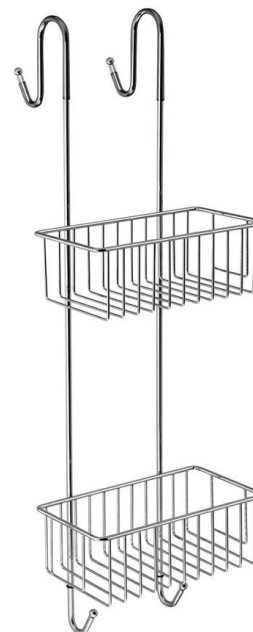

CHROM LINE półka do prysznic, zawieszana, 220x700x200 mm, chrom

Kod: 37007

Rozmiary

Szerokość: 220 mm

Wysokość: 700 mm

Głębokość: 217 mm

Właściwości

Kolor: Chrom

Materiał: Stal

Gwarancja: 2 lata

Karta techniczna