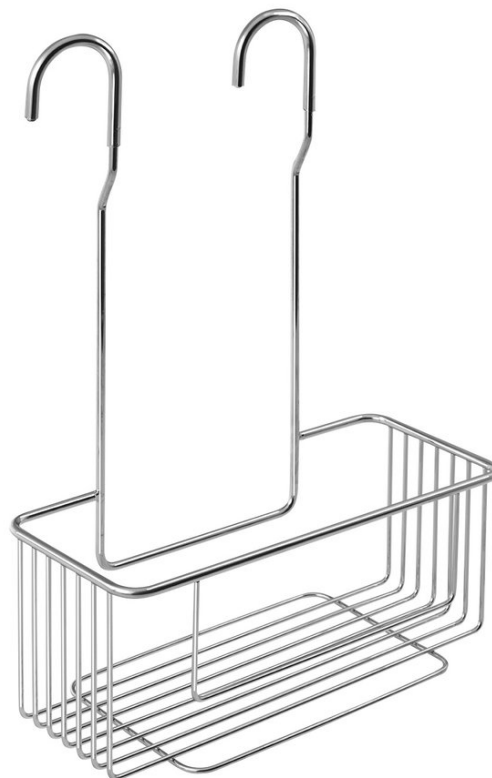

CHROM LINE półka do prysznicza, zawieszana na baterii, chrom

Kod: 37006

Podstawowe informacje

Marka: Aqualine
Seria: CHROM LINE

Rozmiary

Długość: 260 mm
Szerokość: 260 mm
Wysokość: 375 mm
Głębokość: 112 mm

Właściwości

Kolor: Chrom
Materiał: Stal
Kształt: Druciany
Rodzaj: Półka: do zawieszenia
Instalacja: Do zawieszenia
Waga / szt.: 0.45 kg
Opakowanie: 1 szt.
Gwarancja: 2 lata

Karta techniczna