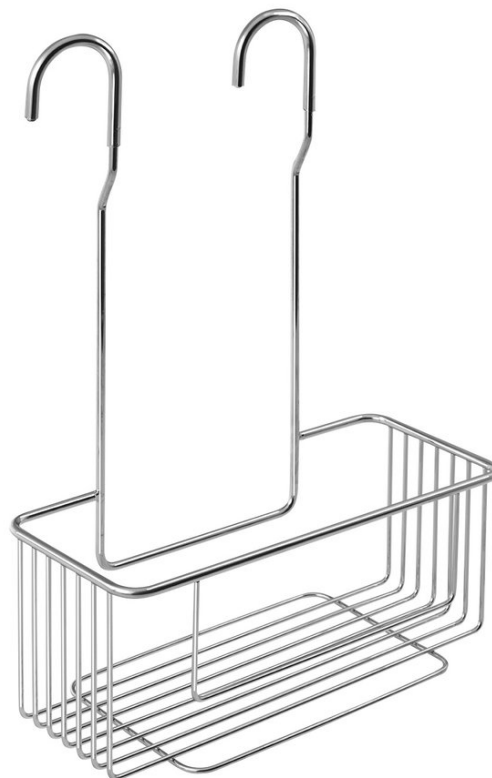

CHROM LINE półka do prysznic, zawieszana na baterii, chrom

Kod: 37006

Podstawowe informacje

Marka: Aqualine
Seria: CHROM LINE

Rozmiary

Długość: 260 mm
Szerokość: 260 mm
Wysokość: 375 mm
Głębokość: 112 mm

Właściwości

Kolor: Chrom
Materiał: Stal
Kształt: Druciany
Rodzaj: Półka: do zawieszenia
Instalacja: Do zawieszenia
Waga / szt.: 0.45 kg
Opakowanie: 1 szt.
Gwarancja: 2 lata

Karta techniczna