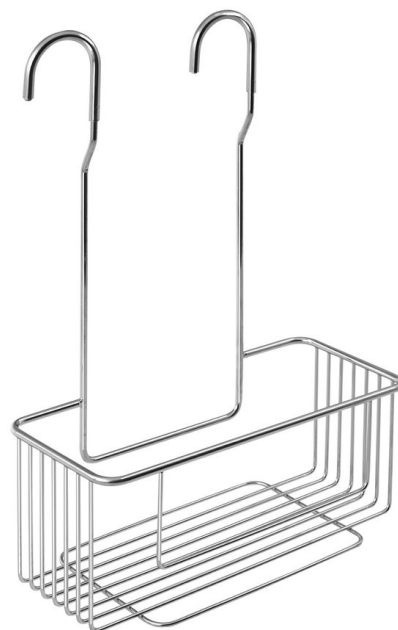

CHROM LINE półka do prysznicza, zawieszana na baterii, chrom

Kod: 37006

Rozmiary

Długość: 260 mm

Szerokość: 260 mm

Wysokość: 375 mm

Głębokość: 112 mm

Właściwości

Kolor: Chrom

Materiał: Stal

Gwarancja: 2 lata

Karta techniczna