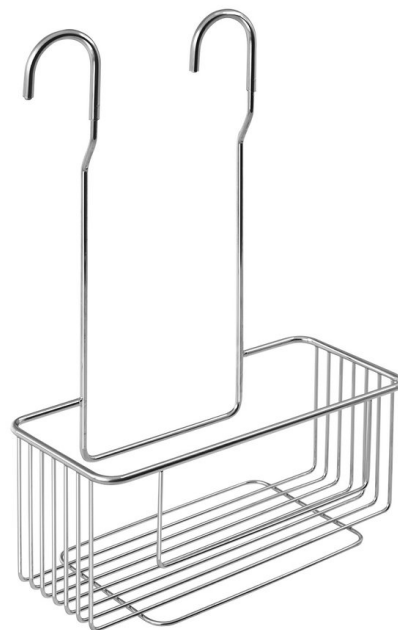

# CHROM LINE półka do prysznicza, zawieszana na baterii, chrom

Kod: 37006

## Rozmiary

Długość: 260 mm

Szerokość: 260 mm

Wysokość: 375 mm

Głębokość: 112 mm

## Właściwości

Kolor: Chrom

Materiał: Stal

Gwarancja: 2 lata