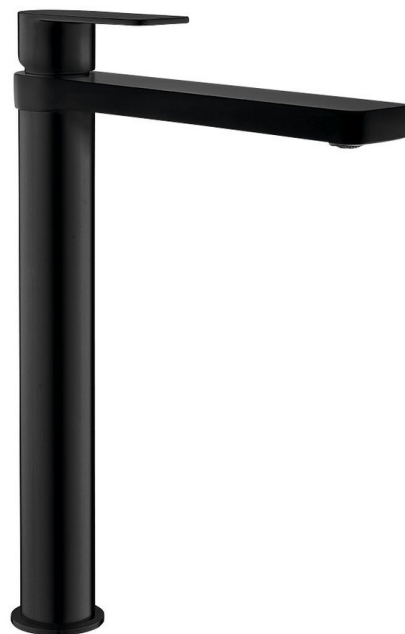

DAPHNE bateria umywalkowa wysoka, czarny mat

Kod: DH601B

Rozmiary

Szerokość: 36 mm
 Wysokość: 290 mm
 Głębokość: 175 mm

Właściwości

Gwarancja: 4 lata
 Kolor: Czarny mat
 Materiał: Mosiądz

Karta techniczna