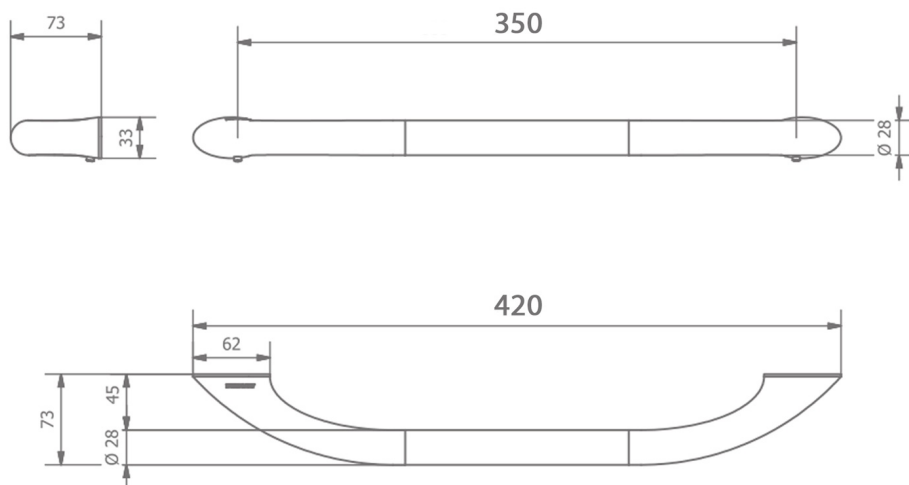

Poręcz, 350mm, czarny mat

Kod: ML35NE

Rozmiary

Szerokość: 420 mm

Wysokość: 33 mm

Głębokość: 73 mm

Właściwości

Kolor: Czarny

Materiał: Mosiądz

Gwarancja: 2 lata

Karta techniczna

max.nosnost: 150kg