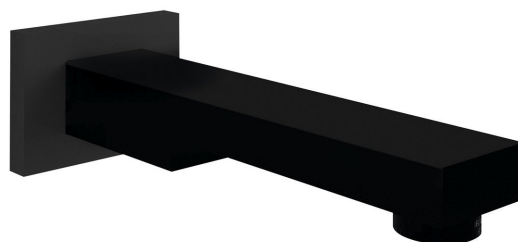

Kod: BO415

Podstawowe informacje

Marka: Sapho

Rozmiary

Szerokość: 70 mm

Wysokość: 52 mm

Głębokość: 180 mm

Właściwości

Kolor: Czarny mat

Materiał: Mosiądz

Kształt: Kanciaste

Instalacja: Ścienna

Przepływ (3 bar): 17 l/min

Waga / szt.: 0.8 kg

Opakowanie: 1 szt.

Gwarancja: 2 lata