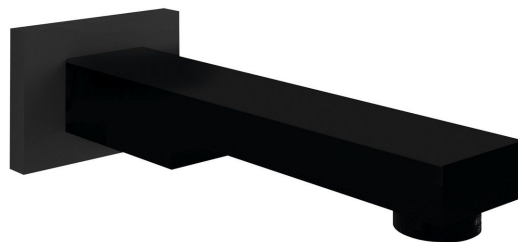

Kod: BO415

Podstawowe informacje

Marka: Sapho

Rozmiary

Szerokość: 70 mm

Wysokość: 52 mm

Głębokość: 180 mm

Właściwości

Kolor: Czarny mat

Materiał: Mosiądz

Kształt: Kanciaste

Instalacja: Ścienna

Przepływ (3 bar): 17 l/min

Waga / szt.: 0.8 kg

Opakowanie: 1 szt.

Gwarancja: 2 lata