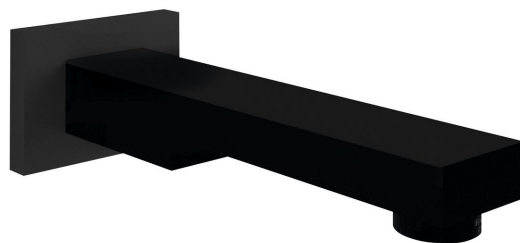

Wylewka ścienna 180 mm, czarny mat

 **SAPHO**

Kod: BO415

Rozmiary

Szerokość: 70 mm
Wysokość: 52 mm
Głębokość: 180 mm

Właściwości

Kolor: Czarny mat
Materiał: Mosiądz
Gwarancja: 2 lata

Karta techniczna