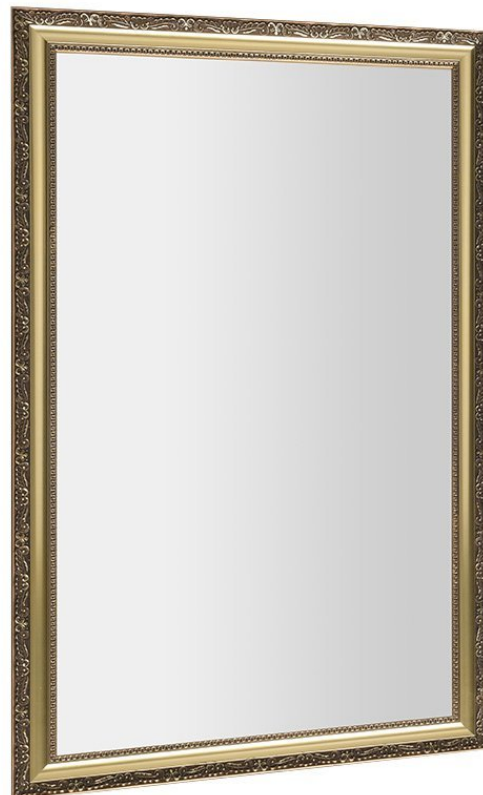

Kod: NL484

Podstawowe informacje

Marka: Sapho
Seria: BOHEMIA & MELISSA

Rozmiary

Szerokość: 589 mm
Wysokość: 989 mm

Właściwości

Kolor ramy: Złoty
Materiał: Lite drewno
Typ lustra: Lustro w ramie
Kształt: Prostokątna
Wyposażenie: Możliwość obrócenia
Waga / szt.: 9.95 kg
Opakowanie: 1 szt.
Gwarancja: 2 lata