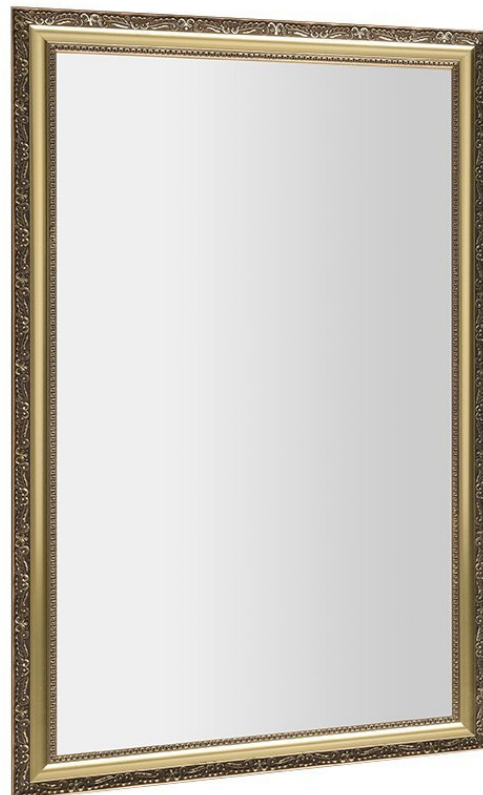

**Kod:** NL484

**Podstawowe informacje**

**Marka:** Sapho  
**Seria:** BOHEMIA & MELISSA

**Rozmiary**

**Szerokość:** 589 mm  
**Wysokość:** 989 mm

**Właściwości**

**Kolor ramy:** Złoty  
**Materiał:** Lite drewno  
**Typ lustra:** Lustro w ramie  
**Kształt:** Prostokątna  
**Wyposażenie:** Możliwość obrócenia  
**Waga / szt.:** 9.95 kg  
**Opakowanie:** 1 szt.  
**Gwarancja:** 2 lata