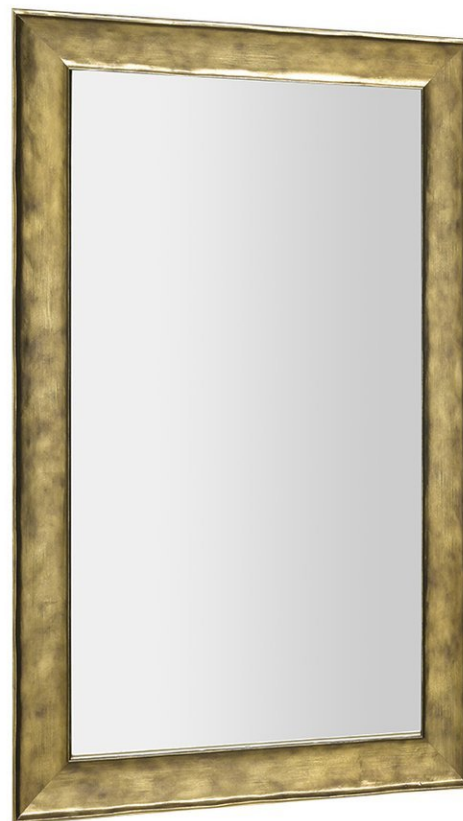

**BERGARA lustro w drewnianej ramie 642x1042mm,
złoto**

Kod: NL528

Podstawowe informacje

Marka: Sapho
Seria: CORONA & BERGARA & MANTILA

Rozmiary

Szerokość: 642 mm
Wysokość: 1042 mm

Właściwości

Kolor ramy: Złoty
Materiał: Lite drewno
Typ lustra: Lustro w ramie
Kształt: Prostokątna
Wyposażenie: Nietypowy wymiar na zamówienie,
Możliwość obrócenia
Waga / szt.: 7.4 kg
Opakowanie: 1 szt.
Gwarancja: 2 lata

**BERGARA lustro w drewnianej ramie 642x1042mm,
złoto**

Karta techniczna