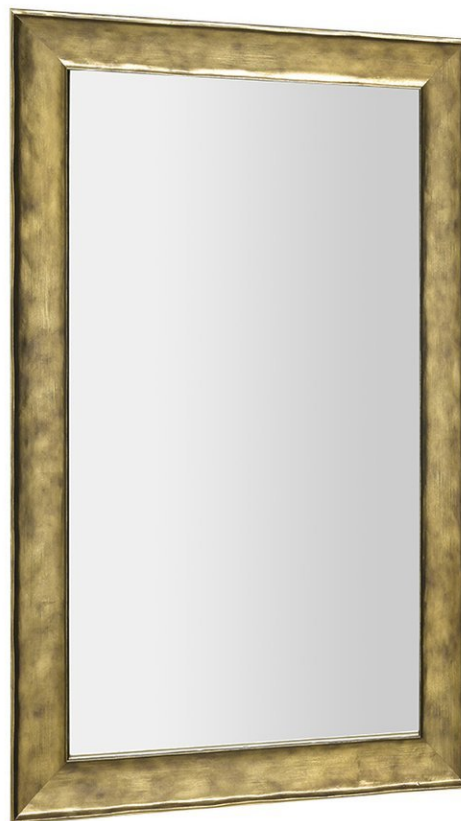

**BERGARA lustro w drewnianej ramie 642x1042mm,
złoto**

Kod: NL528

Podstawowe informacje

Marka: Sapho
Seria: CORONA & BERGARA & MANTILA

Rozmiary

Szerokość: 642 mm
Wysokość: 1042 mm

Właściwości

Kolor ramy: Złoty
Materiał: Lite drewno
Typ lustra: Lustro w ramie
Kształt: Prostokątna
Wyposażenie: Nietypowy wymiar na zamówienie,
Możliwość obrócenia
Waga / szt.: 7.4 kg
Opakowanie: 1 szt.
Gwarancja: 2 lata

**BERGARA lustro w drewnianej ramie 642x1042mm,
złoto**

Karta techniczna