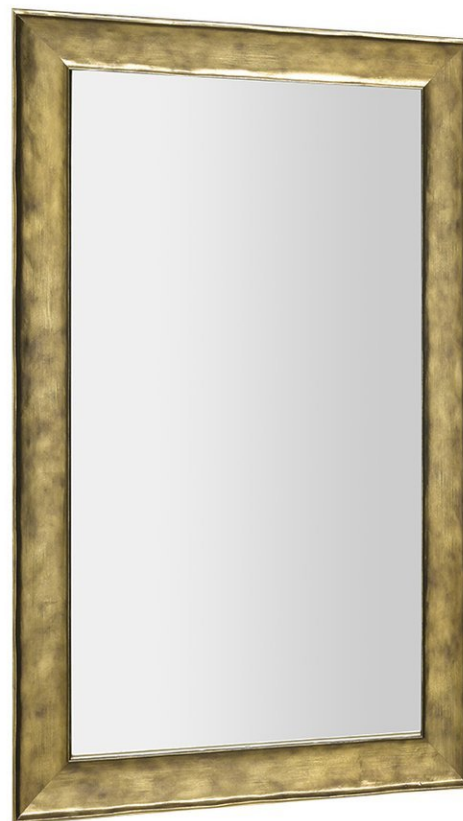

**BERGARA lustro w drewnianej ramie 642x1042mm,  
złoto**

**Kod:** NL528

**Podstawowe informacje**

**Marka:** Sapho  
**Seria:** CORONA & BERGARA & MANTILA

**Rozmiary**

**Szerokość:** 642 mm  
**Wysokość:** 1042 mm

**Właściwości**

**Kolor ramy:** Złoty  
**Materiał:** Lite drewno  
**Typ lustra:** Lustro w ramie  
**Kształt:** Prostokątna  
**Wyposażenie:** Nietypowy wymiar na zamówienie,  
Możliwość obrócenia  
**Waga / szt.:** 7.4 kg  
**Opakowanie:** 1 szt.  
**Gwarancja:** 2 lata