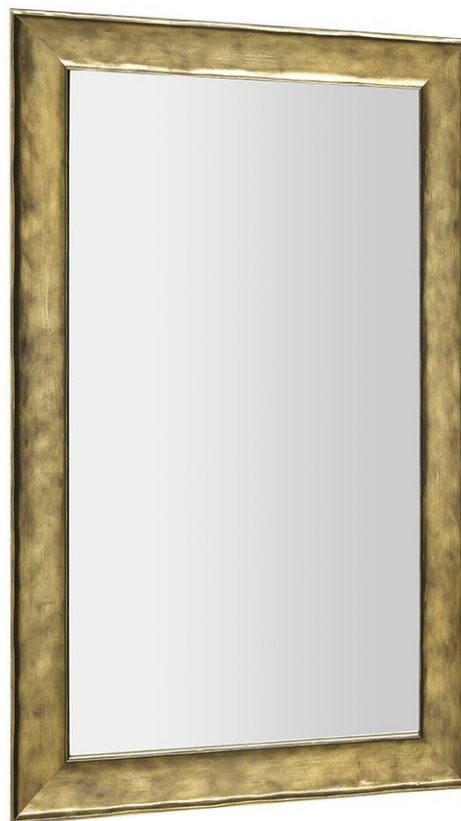

**BERGARA lustro w drewnianej ramie 642x1042mm,  
złoto**

**Kod:** NL528

**Podstawowe informacje**

**Marka:** Sapho  
**Seria:** CORONA & BERGARA & MANTILA

**Rozmiary**

**Szerokość:** 642 mm  
**Wysokość:** 1042 mm

**Właściwości**

**Kolor ramy:** Złoty  
**Materiał:** Lite drewno  
**Typ lustra:** Lustro w ramie  
**Kształt:** Prostokątna  
**Wyposażenie:** Nietypowy wymiar na zamówienie,  
Możliwość obrócenia  
**Waga / szt.:** 7.4 kg  
**Opakowanie:** 1 szt.  
**Gwarancja:** 2 lata