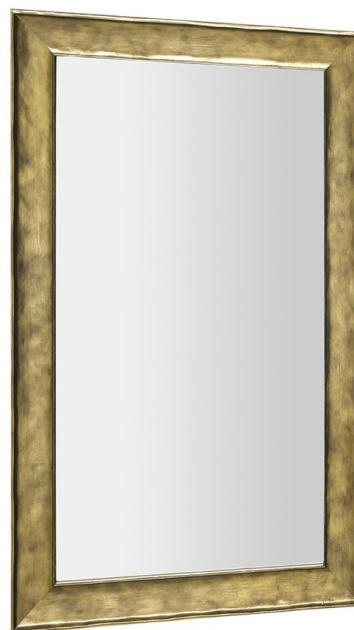

## BERGARA lustro w drewnianej ramie 64,2x104,2cm, złoto

**Kod:** NL528

**Rozmiary**

Szerokość: 642 mm

Wysokość: 1042 mm

**Właściwości**

Materiał: Lite drewno

Gwarancja: 2 lata