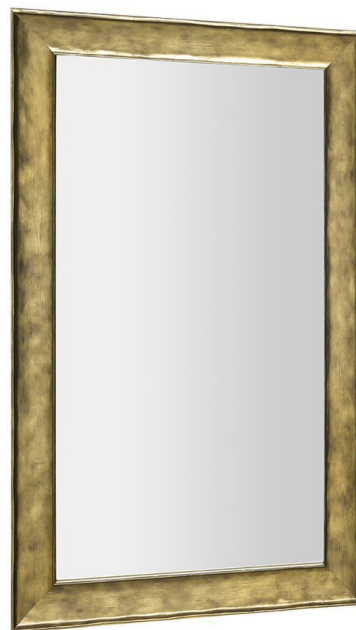

**BERGARA lustro w drewnianej ramie 642x1042mm,  
złoto**

**SAPHO**

**Kod:** NL528

**Rozmiary**

Szerokość: 642 mm  
Wysokość: 1042 mm

**Właściwości**

Materiał: Lite drewno  
Gwarancja: 2 lata

**Karta techniczna**