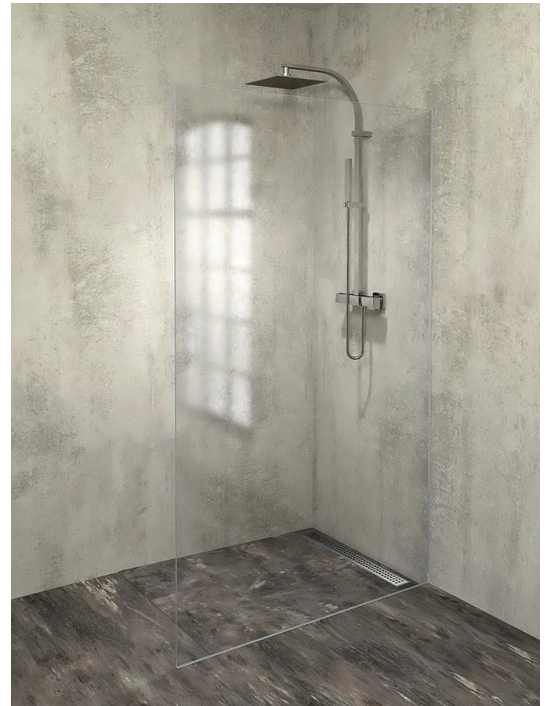

**ARCHITEX Zestaw do montażu szkła,
podłoga/ściana, maksymalna szerokość 1200mm,
polerowane aluminium**

Kod: AL2112

Podstawowe informacje

Marka: Polysan
Seria: ARCHITEX

Rozmiary

Głębokość: 1200 mm

Właściwości

Kolor profilu: Chrom - Aluminium polerowane
Kształt: Jednoczęściowa stała
Grubość szkła: 8 mm
Waga / szt.: 0.085 kg
Opakowanie: 1 szt.
Gwarancja: 2 lata

ARCHITEX Zestaw do montażu szkła,
podłoga/ściana, maksymalna szerokość 1200mm,
polerowane aluminium