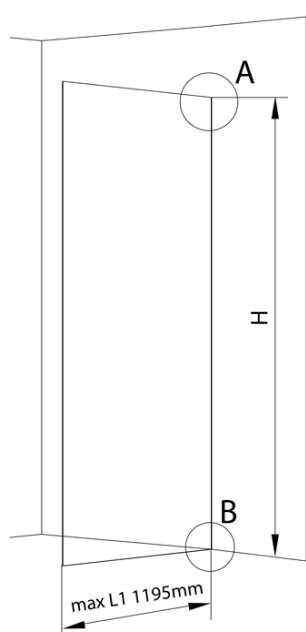

**ARCHITEX Zestaw do montażu szkła,
podłoga/ściana, maksymalna szerokość 1200mm,
polerowane aluminium**

Kod: AL2112

Podstawowe informacje

Marka: Polysan
Seria: ARCHITEX

Rozmiary

Głębokość: 1200 mm

Właściwości

Kolor profilu: Chrom - Aluminium polerowane
Kształt: Jednoczęściowa stała
Grubość szkła: 8 mm
Waga / szt.: 0.085 kg
Opakowanie: 1 szt.
Gwarancja: 2 lata

ARCHITEX Zestaw do montażu szkła,
podłoga/ściana, maksymalna szerokość 1200mm,
polerowane aluminium

Karta techniczna

$L1 = \text{MAX } 1195$
$L = L1 + 5$