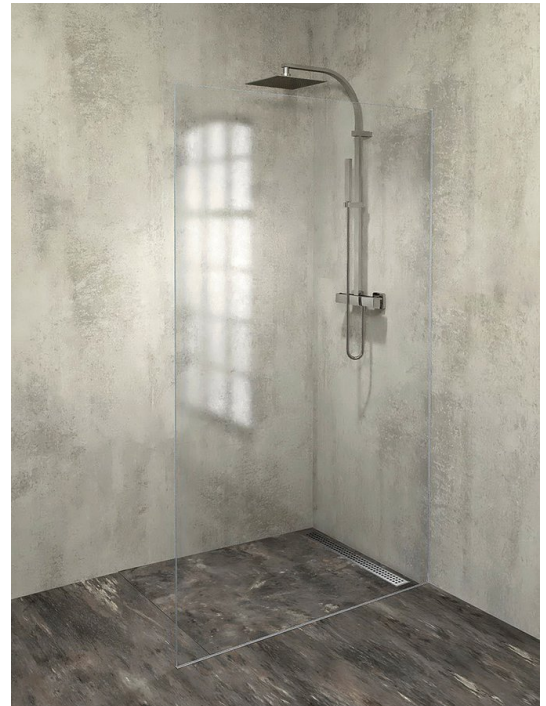

**ARCHITEX Zestaw do montażu szkła,
podłoga/ściana, maksymalna szerokość 1200mm,
polerowane aluminium**

Kod: AL2112

Podstawowe informacje

Marka: Polysan
Seria: ARCHITEX

Rozmiary

Głębokość: 1200 mm

Właściwości

Kolor profilu: Chrom - Aluminium polerowane
Kształt: Jednoczęściowa stała
Grubość szkła: 8 mm
Waga / szt.: 0.085 kg
Opakowanie: 1 szt.
Gwarancja: 2 lata

ARCHITEX Zestaw do montażu szkła,
podłoga/ściana, maksymalna szerokość 1200mm,
polerowane aluminium