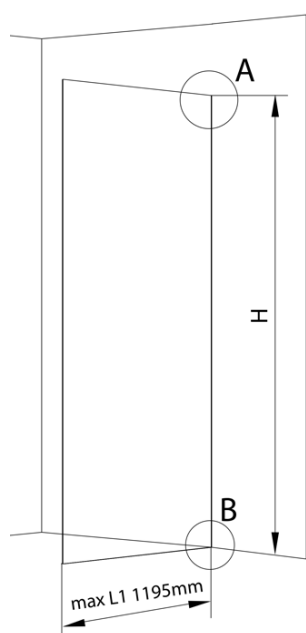

**ARCHITEX Zestaw do montażu szkła,
podłoga/ściana, maksymalna szerokość 1200mm,
polerowane aluminium**

Kod: AL2112

Podstawowe informacje

Marka: Polysan
Seria: ARCHITEX

Rozmiary

Głębokość: 1200 mm

Właściwości

Kolor profilu: Chrom - Aluminium polerowane
Kształt: Jednoczęściowa stała
Grubość szkła: 8 mm
Waga / szt.: 0.085 kg
Opakowanie: 1 szt.
Gwarancja: 2 lata

ARCHITEX Zestaw do montażu szkła,
podłoga/ściana, maksymalna szerokość 1200mm,
polerowane aluminium

Karta techniczna

$L1 = \text{MAX } 1195$
$L = L1 + 5$