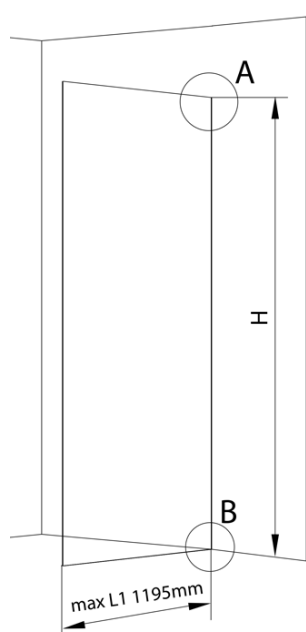

**ARCHITEX Zestaw do montażu szkła,
podłoga/ściana, maksymalna szerokość 1200mm,
polerowane aluminium**

Kod: AL2112

Podstawowe informacje

Marka: Polysan
Seria: ARCHITEX

Rozmiary

Głębokość: 1200 mm

Właściwości

Kolor profilu: Chrom - Aluminium polerowane
Kształt: Jednoczęściowa stała
Grubość szkła: 8 mm
Waga / szt.: 0.085 kg
Opakowanie: 1 szt.
Gwarancja: 2 lata

ARCHITEX Zestaw do montażu szkła,
podłoga/ściana, maksymalna szerokość 1200mm,
polerowane aluminium

Karta techniczna

| |
|-------------------------|
| $L1 = \text{MAX } 1195$ |
| $L = L1 + 5$ |