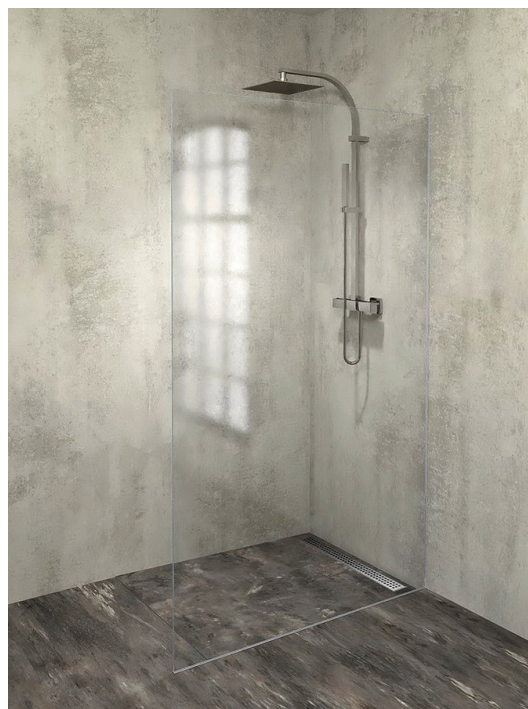

**ARCHITEX Zestaw do montażu szkła,
podłoga/ściana, maksymalna szerokość 1200mm,
polerowane aluminium**

Kod: AL2112

Podstawowe informacje

Marka: Polysan
Seria: ARCHITEX

Rozmiary

Głębokość: 1200 mm

Właściwości

Kolor profilu: Chrom - Aluminium polerowane
Kształt: Jednoczęściowa stała
Grubość szkła: 8 mm
Waga / szt.: 0.085 kg
Opakowanie: 1 szt.
Gwarancja: 2 lata

ARCHITEX Zestaw do montażu szkła,
podłoga/ściana, maksymalna szerokość 1200mm,
polerowane aluminium