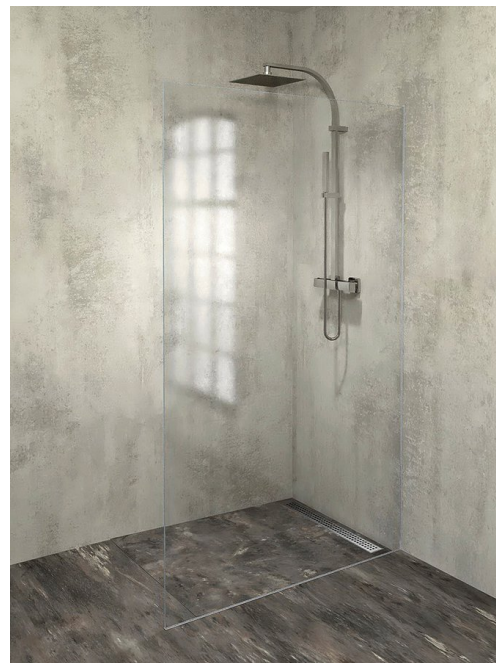

**ARCHITEX Zestaw do montażu szkła,  
podłoga/ściana, maksymalna szerokość 1200mm,  
polerowane aluminium**

Kod: AL2112

Rozmiary  
Głębokość: 1200 mm

Właściwości  
Gwarancja: 2 lata

**Karta techniczna**