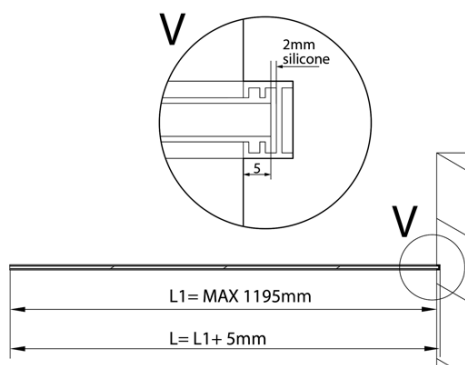

**ARCHITEX Zestaw do montażu szkła,
podłoga/ściana/sufit, maksymalna szerokość
1200mm, polerowane aluminium**

Kod: AL2812

Podstawowe informacje

Marka: Polysan
Seria: ARCHITEX

Rozmiary

Głębokość: 1200 mm

Właściwości

Kolor profilu: Chrom - Aluminium polerowane
Kształt: Jednoczęściowa stała
Grubość szkła: 8 mm
Waga / szt.: 0.085 kg
Opakowanie: 1 szt.
Gwarancja: 2 lata

ARCHITEX Zestaw do montażu szkła,
podłoga/ściana/sufit, maksymalna szerokość
1200mm, polerowane aluminium

Karta techniczna

$L1 = \text{MAX } 1195$	$H1 = \text{MAX } 2600$
$L = L1 + 5 = 1200$	$H = H1 - 10 = 2590$