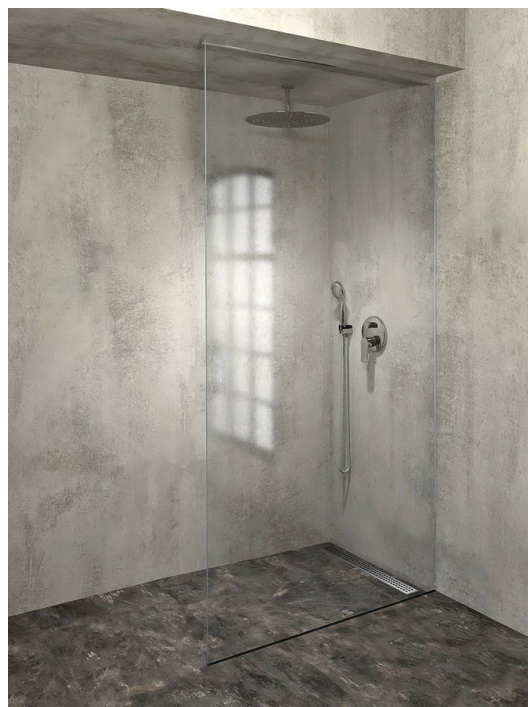

**ARCHITEX Zestaw do montażu szkła,
podłoga/ściana/sufit, maksymalna szerokość
1200mm, polerowane aluminium**

Kod: AL2812

Podstawowe informacje

Marka: Polysan
Seria: ARCHITEX

Rozmiary

Głębokość: 1200 mm

Właściwości

Kolor profilu: Chrom - Aluminium polerowane
Kształt: Jednoczęściowa stała
Grubość szkła: 8 mm
Waga / szt.: 0.085 kg
Opakowanie: 1 szt.
Gwarancja: 2 lata

ARCHITEX Zestaw do montażu szkła,
podłoga/ściana/sufit, maksymalna szerokość
1200mm, polerowane aluminium