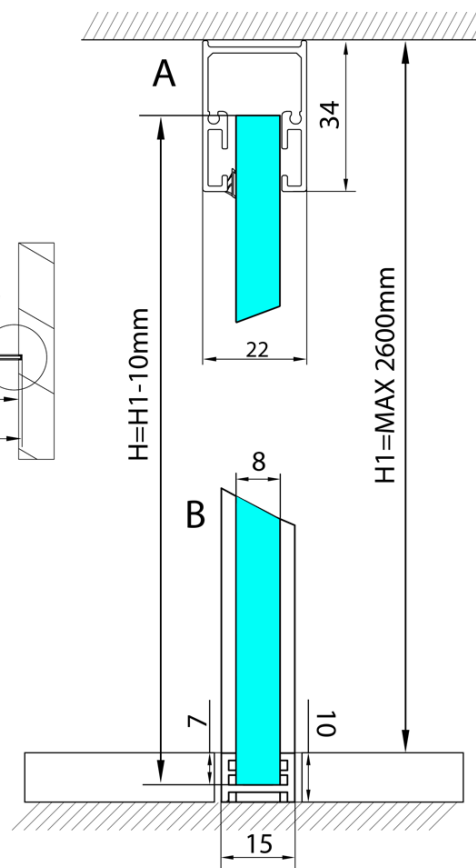

**ARCHITEX Zestaw do montażu szkła,
podłoga/ściana/sufit, maksymalna szerokość
1200mm, polerowane aluminium**

Kod: AL2812

Podstawowe informacje

Marka: Polysan
Seria: ARCHITEX

Rozmiary

Głębokość: 1200 mm

Właściwości

Kolor profilu: Chrom - Aluminium polerowane
Kształt: Jednoczęściowa stała
Grubość szkła: 8 mm
Waga / szt.: 0.085 kg
Opakowanie: 1 szt.
Gwarancja: 2 lata

ARCHITEX Zestaw do montażu szkła,
podłoga/ściana/sufit, maksymalna szerokość
1200mm, polerowane aluminium

Karta techniczna

$L1 = \text{MAX } 1195$	$H1 = \text{MAX } 2600$
$L = L1 + 5 = 1200$	$H = H1 - 10 = 2590$