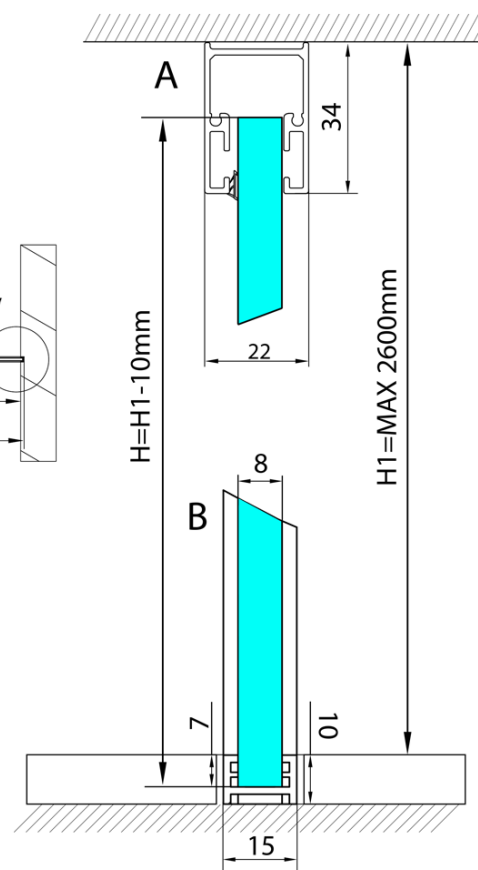

**ARCHITEX Zestaw do montażu szkła,  
podłoga/ściana/sufit, maksymalna szerokość  
1200mm, polerowane aluminium**

Kod: AL2812

**Podstawowe informacje**

Marka: Polysan  
Seria: ARCHITEX

**Rozmiary**

Głębokość: 1200 mm

**Właściwości**

Kolor profilu: Chrom - Aluminium polerowane  
Kształt: Jednoczęściowa stała  
Grubość szkła: 8 mm  
Waga / szt.: 0.085 kg  
Opakowanie: 1 szt.  
Gwarancja: 2 lata

ARCHITEX Zestaw do montażu szkła,  
podłoga/ściana/sufit, maksymalna szerokość  
1200mm, polerowane aluminium

Karta techniczna

$L1 = \text{MAX } 1195$	$H1 = \text{MAX } 2600$
$L = L1 + 5 = 1200$	$H = H1 - 10 = 2590$