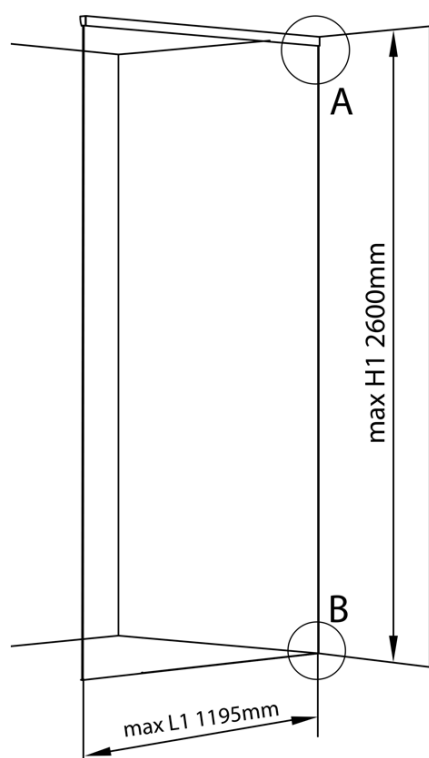

**ARCHITEX Zestaw do montażu szkła,  
podłoga/ściana/sufit, maksymalna szerokość  
1200mm, polerowane aluminium**

Kod: AL2812

**Podstawowe informacje**

Marka: Polysan  
Seria: ARCHITEX

**Rozmiary**

Głębokość: 1200 mm

**Właściwości**

Kolor profilu: Chrom - Aluminium polerowane  
Kształt: Jednoczęściowa stała  
Grubość szkła: 8 mm  
Waga / szt.: 0.085 kg  
Opakowanie: 1 szt.  
Gwarancja: 2 lata

ARCHITEX Zestaw do montażu szkła,  
podłoga/ściana/sufit, maksymalna szerokość  
1200mm, polerowane aluminium

Karta techniczna

$L1 = \text{MAX } 1195$	$H1 = \text{MAX } 2600$
$L = L1 + 5 = 1200$	$H = H1 - 10 = 2590$