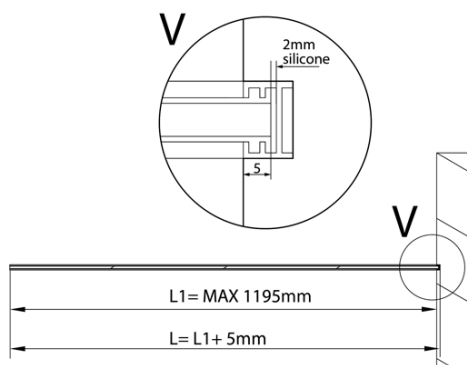

**ARCHITEX Zestaw do montażu szkła,  
podłoga/ściana/sufit, maksymalna szerokość  
1200mm, polerowane aluminium**

Kod: AL2812

**Podstawowe informacje**

Marka: Polysan  
Seria: ARCHITEX

**Rozmiary**

Głębokość: 1200 mm

**Właściwości**

Kolor profilu: Chrom - Aluminium polerowane  
Kształt: Jednoczęściowa stała  
Grubość szkła: 8 mm  
Waga / szt.: 0.085 kg  
Opakowanie: 1 szt.  
Gwarancja: 2 lata

ARCHITEX Zestaw do montażu szkła,  
podłoga/ściana/sufit, maksymalna szerokość  
1200mm, polerowane aluminium

Karta techniczna

$L1 = \text{MAX } 1195$	$H1 = \text{MAX } 2600$
$L = L1 + 5 = 1200$	$H = H1 - 10 = 2590$