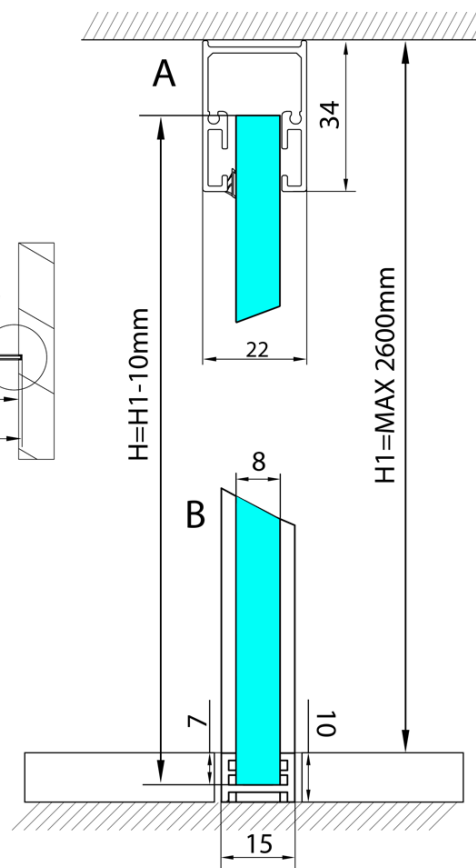

**ARCHITEX Zestaw do montażu szkła,  
podłoga/ściana/sufit, maksymalna szerokość  
1200mm, polerowane aluminium**

Kod: AL2812

**Podstawowe informacje**

Marka: Polysan  
Seria: ARCHITEX

**Rozmiary**

Głębokość: 1200 mm

**Właściwości**

Kolor profilu: Chrom - Aluminium polerowane  
Kształt: Jednoczęściowa stała  
Grubość szkła: 8 mm  
Waga / szt.: 0.085 kg  
Opakowanie: 1 szt.  
Gwarancja: 2 lata

ARCHITEX Zestaw do montażu szkła,  
podłoga/ściana/sufit, maksymalna szerokość  
1200mm, polerowane aluminium

Karta techniczna

$L1 = \text{MAX } 1195$	$H1 = \text{MAX } 2600$
$L = L1 + 5 = 1200$	$H = H1 - 10 = 2590$