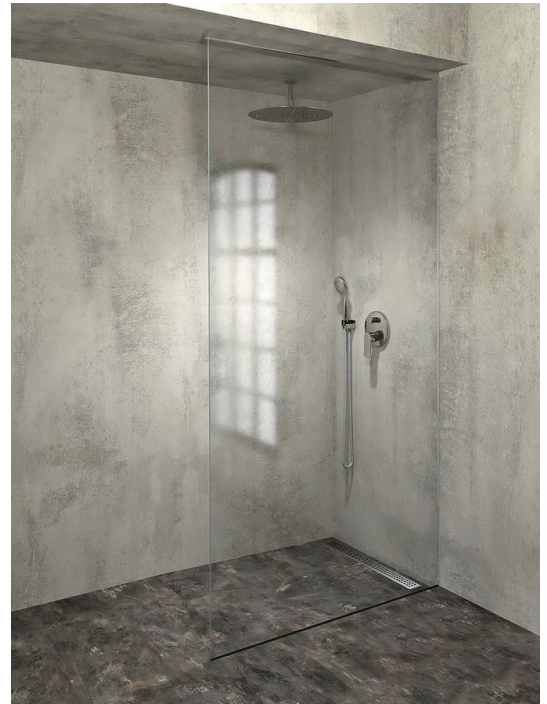

**ARCHITEX Zestaw do montażu szkła,  
podłoga/ściana/sufit, maksymalna szerokość  
1200mm, polerowane aluminium**

Kod: AL2812

**Podstawowe informacje**

Marka: Polysan  
Seria: ARCHITEX

**Rozmiary**

Głębokość: 1200 mm

**Właściwości**

Kolor profilu: Chrom - Aluminium polerowane  
Kształt: Jednoczęściowa stała  
Grubość szkła: 8 mm  
Waga / szt.: 0.085 kg  
Opakowanie: 1 szt.  
Gwarancja: 2 lata

ARCHITEX Zestaw do montażu szkła,  
podłoga/ściana/sufit, maksymalna szerokość  
1200mm, polerowane aluminium