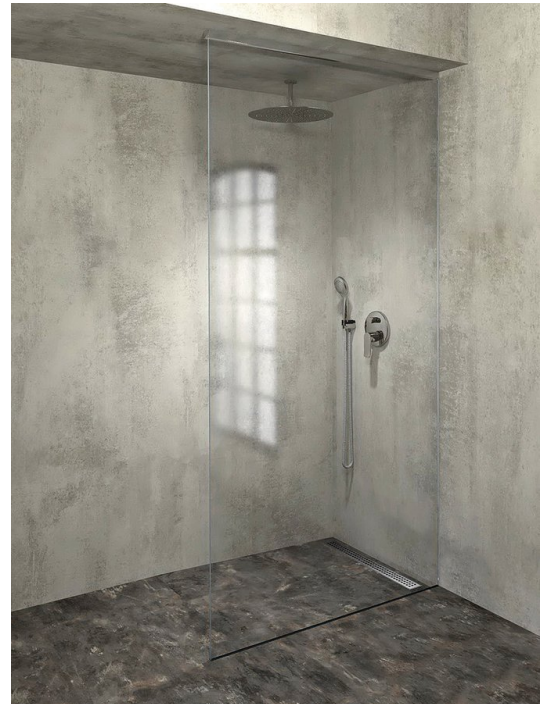

**ARCHITEX Zestaw do montażu szkła,
podłoga/ściana/sufit, maksymalna szerokość
1200mm, polerowane aluminium**

Kod: AL2812

Podstawowe informacje

Marka: Polysan
Seria: ARCHITEX

Rozmiary

Głębokość: 1200 mm

Właściwości

Kolor profilu: Chrom - Aluminium polerowane
Kształt: Jednoczęściowa stała
Grubość szkła: 8 mm
Waga / szt.: 0.085 kg
Opakowanie: 1 szt.
Gwarancja: 2 lata

ARCHITEX Zestaw do montażu szkła,
podłoga/ściana/sufit, maksymalna szerokość
1200mm, polerowane aluminium