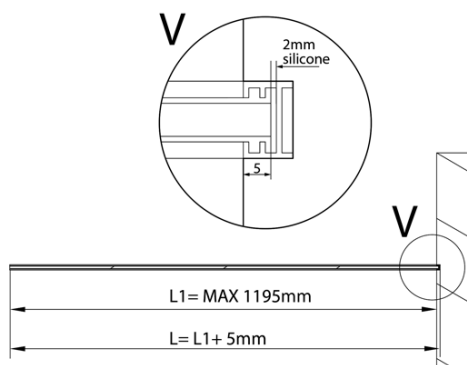

**ARCHITEX Zestaw do montażu szkła,
podłoga/ściana/sufit, maksymalna szerokość
1200mm, polerowane aluminium**

Kod: AL2812

Podstawowe informacje

Marka: Polysan
Seria: ARCHITEX

Rozmiary

Głębokość: 1200 mm

Właściwości

Kolor profilu: Chrom - Aluminium polerowane
Kształt: Jednoczęściowa stała
Grubość szkła: 8 mm
Waga / szt.: 0.085 kg
Opakowanie: 1 szt.
Gwarancja: 2 lata

ARCHITEX Zestaw do montażu szkła,
podłoga/ściana/sufit, maksymalna szerokość
1200mm, polerowane aluminium

Karta techniczna

$L1 = \text{MAX } 1195$	$H1 = \text{MAX } 2600$
$L = L1 + 5 = 1200$	$H = H1 - 10 = 2590$