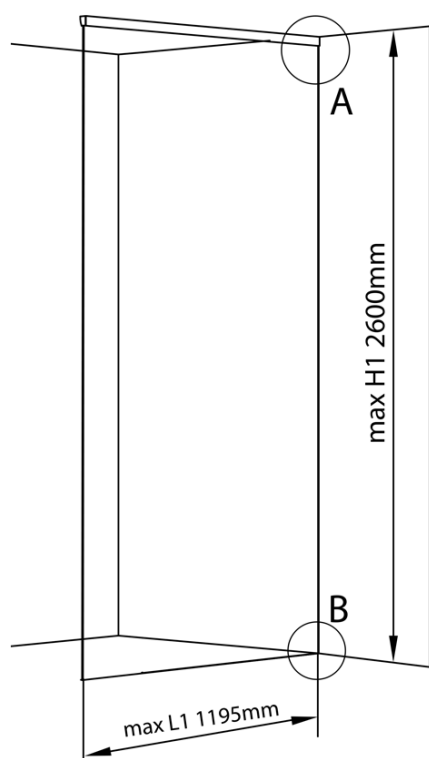

**ARCHITEX Zestaw do montażu szkła,
podłoga/ściana/sufit, maksymalna szerokość
1200mm, polerowane aluminium**

Kod: AL2812

Podstawowe informacje

Marka: Polysan
Seria: ARCHITEX

Rozmiary

Głębokość: 1200 mm

Właściwości

Kolor profilu: Chrom - Aluminium polerowane
Kształt: Jednoczęściowa stała
Grubość szkła: 8 mm
Waga / szt.: 0.085 kg
Opakowanie: 1 szt.
Gwarancja: 2 lata

ARCHITEX Zestaw do montażu szkła,
podłoga/ściana/sufit, maksymalna szerokość
1200mm, polerowane aluminium

Karta techniczna

$L1 = \text{MAX } 1195$	$H1 = \text{MAX } 2600$
$L = L1 + 5 = 1200$	$H = H1 - 10 = 2590$