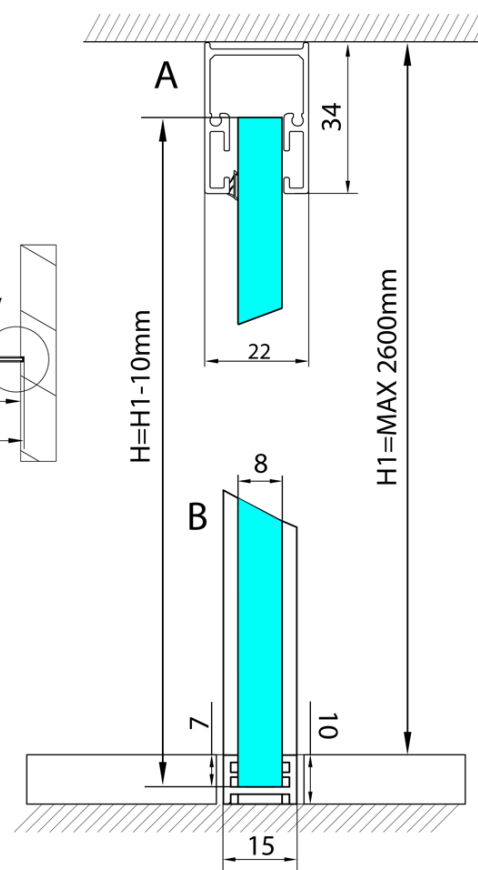

**ARCHITEX Zestaw do montażu szkła,
podłoga/ściana/sufit, maksymalna szerokość
1200mm, polerowane aluminium**

Kod: AL2812

Podstawowe informacje

Marka: Polysan
Seria: ARCHITEX

Rozmiary

Głębokość: 1200 mm

Właściwości

Kolor profilu: Chrom - Aluminium polerowane
Kształt: Jednoczęściowa stała
Grubość szkła: 8 mm
Waga / szt.: 0.085 kg
Opakowanie: 1 szt.
Gwarancja: 2 lata

ARCHITEX Zestaw do montażu szkła,
podłoga/ściana/sufit, maksymalna szerokość
1200mm, polerowane aluminium

Karta techniczna

$L1 = \text{MAX } 1195$	$H1 = \text{MAX } 2600$
$L = L1 + 5 = 1200$	$H = H1 - 10 = 2590$