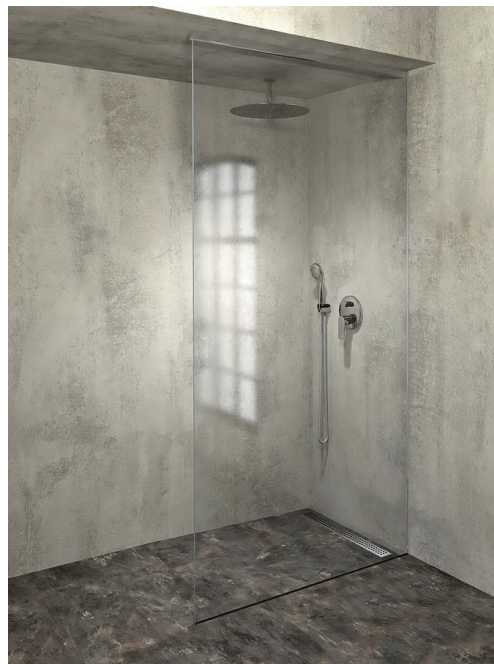

ARCHITEX Zestaw do montażu szkła, podłoga/ściana/sufit, maksymalna szerokość 1200mm, polerowane aluminium

Kod: AL2812

Rozmiary
Głębokość: 1200 mm

Właściwości
Gwarancja: 2 lata

**Karta techniczna**